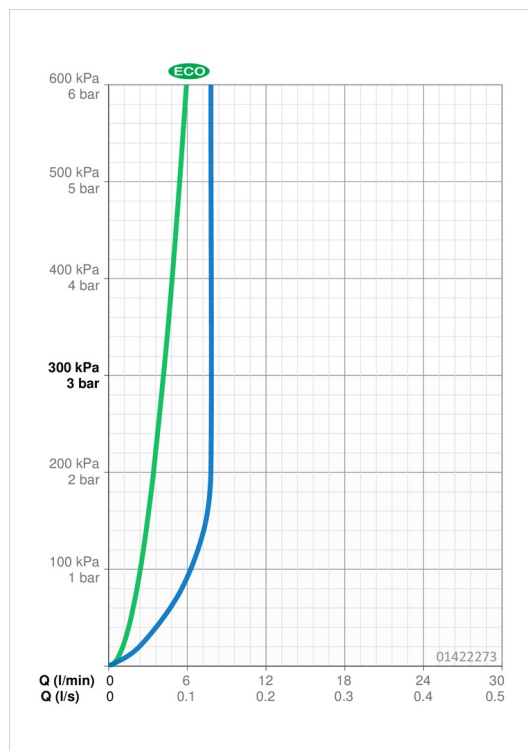

EAN: 4015474138179
static.hansa.com/01422273

- Umývadlo
- Jednopáková
- Stojanková
- Chróm
- Pevné výtokové rameno
- PCA® - aerátor s konštantným prietokom vody aj pri kolísaní tlaku
- Páka so symbolom teplej a studenej vody, Jedna ovládacia páka / rukoväť
- Funkcie pre nastavenie maximálnej teploty a prietoku vody, Nastaviteľný obmedzovač teploty vody (súčasť dodávky, možnosť dodatočnej inštalácie)
- $\varnothing$ 48 mm keramická Eco kartuša pre ovládanie teploty a prietoku vody
- Flexibilné pripojovacie hadičky
- Telo batérie z mosadze DZR, Montážny systém Rapid
- Bez odtokovej garnitúry, Bez otvoru na tiahlo

Technické údaje

Vlastnosti prietoku

Prietok Eco pri 3 bar	4.2 l/min
Prietok pri tlaku 3 bar (s ovládačom prietoku)	7.8 l/min

Technické vlastnosti

Veľkosť DN (menovitý rozmer)	DN15
Dodávka teplej vody	max. +80°C
Pracovný tlak	0.5-10 bar
Spojovacia veľkosť	G3/8
Projection	123 mm
Materiál	Mosadz

Predpisy

Norma EN	EN 817
Trieda hlučnosti	I (ISO 3822)

Schválenia a Prehlásenia

ABP	P-IX 28417/IA