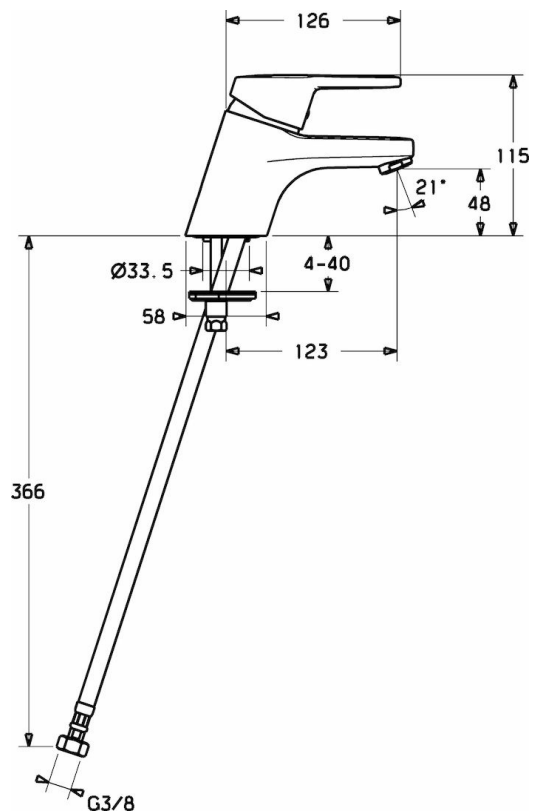

Náhradné diely

SP01402173

Název	Kód
1 Ovládací rukoväť, L=110 Ukončené	01580076
1 Ovládací rukoväť, L=86 mm	01580073
1.1 Skrutka, M5x8, SW2.5	59904755
1.2 Klzné puzdro	59904778
1.3 Záslepka Sivá	59912112
2 Krytka	59913068
3 Skrutka, M50x1, SW45	59913069
3.1 O-krúžok, d 48x2	59913072
4 Kartuš, 4.8 eco	59904601
4 Kartuš, 4.8 Eco-Top	59911431
4.1 Hot water limiter	59904759
5.1 Ovládací ťahlo	59913067
5.2 Spojovací diel ťahla	59904624
5.3 O-krúžok, 42x3.5	59904764
5.5 Fixing plate	59904765
5.6 Skrutka, M8x1, SW13	59904766
5.7 Upevňovací set	59910749
5.8 Potrubie	59913070
5.11 Upevňovacia skrutka, M8x1, L=140	59912474
6 Aerátor, M24x1 STD HC A	59902366
6 Aerátor, M24x1 (2011-)	59913739
6.1 Aerátor, M22/24 A	59902081
7 Vypúšťací ventil umývadla	59904620
N.I. Podložka s očkom pre retiazku	59902219
N.I. Flexibilná hadička	59913071
N.I. Kľúč, SW45/SW50	59905190