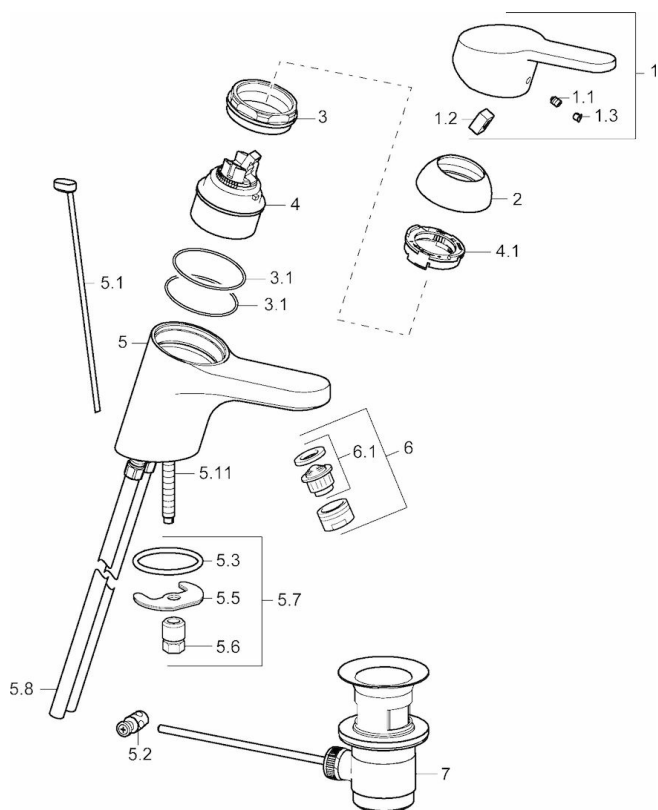

### Technické vlastnosti

Veľkosť DN (menovitý rozmer)	<b>DN15</b>
Dodávka teplej vody	<b>max. +80°C</b>
Pracovný tlak	<b>0.5-10 bar</b>
Spojovacia veľkosť	<b>G3/8</b>
Projection	<b>123 mm</b>
Materiál	<b>Mosadz</b>

### SP01402173

Název	Kód
1 Ovládací rukoväť, L=110 Ukončené	01580076
1 Ovládací rukoväť, L=86 mm	01580073
1.1 Skrutka, M5x8, SW2.5	59904755
1.2 Klzné puzdro	59904778
1.3 Záslepka Sivá	59912112
2 Krytka	59913068
3 Skrutka, M50x1, SW45	59913069
3.1 O-krúžok, d 48x2	59913072
4 Kartuš, 4.8 eco	59904601
4 Kartuš, 4.8 Eco-Top	59911431
4.1 Hot water limiter	59904759
5.1 Ovládací ťahlo	59913067
5.2 Spojovací diel ťahla	59904624
5.3 O-krúžok, 42x3.5	59904764
5.5 Fixing plate	59904765
5.6 Skrutka, M8x1, SW13	59904766
5.7 Upevňovací set	59910749
5.8 Potrubie	59913070
5.11 Upevňovacia skrutka, M8x1, L=140	59912474
6 Aerátor, M24x1 STD HC A	59902366
6 Aerátor, M24x1 (2011-)	59913739
6.1 Aerátor, M22/24 A	59902081
7 Vypúšťací ventil umývadla	59904620
N.I. Podložka s očkom pre retiazku	59902219
N.I. Flexibilná hadička	59913071
N.I. Kľúč, SW45/SW50	59905190