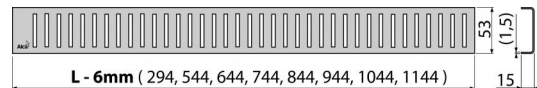

PURE-950M

Rošt pre líniový podlahový žlab, nerez-mat

Použitie

Pre podlahové žľaby ALCA: APZ1, APZ101, APZ1001, APZ1101, APZ4, APZ104, APZ1004, APZ1104, APZ12, APZ22, APZ2012, APZ2022

Vlastnosti

- Materiál: nerezová oceľ AISI 304, DIN 1.4301
- Povrch: nerez mat

Rozsah dodávky

- Demontážny háčik
- Plastová vymedzovacia opierka
- Rošt

Objednací kód, Logistické informácie

Kód	EAN	Hmotnosť (kus balenie paleta)	Rozmer (kus balenie)	Množstvo (balenie paleta)
PURE-950M	8594045932294	950 mm 0,8399 0,0000 0,0000 kg	990×20×55 – mm	1 – ps