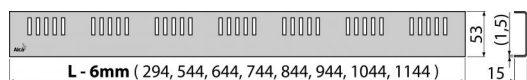

DREAM-1050L

Rošt pre líniový podlahový žlab, nerez-lesk

Použitie

Pre podlahové žľaby ALCA: APZ1, APZ101, APZ1001, APZ1101, APZ4, APZ104, APZ1004, APZ1104, APZ12, APZ22, APZ2012, APZ2022

Vlastnosti

- Materiál: nerezová oceľ AISI 304, DIN 1.4301
- Povrch: nerez lesk

Rozsah dodávky

- Demontážny háčik
- Plastová vymedzovacia opierka
- Rošt

Objednací kód, Logistické informácie

Kód	EAN	Hmotnosť (kus balenie paleta)	Rozmer (kus balenie)	Množstvo (balenie paleta)
DREAM-1050L	8594045932782	1050 mm 1,0010 0,0000 0,0000 kg	1090×20×55 – mm	1 – ps