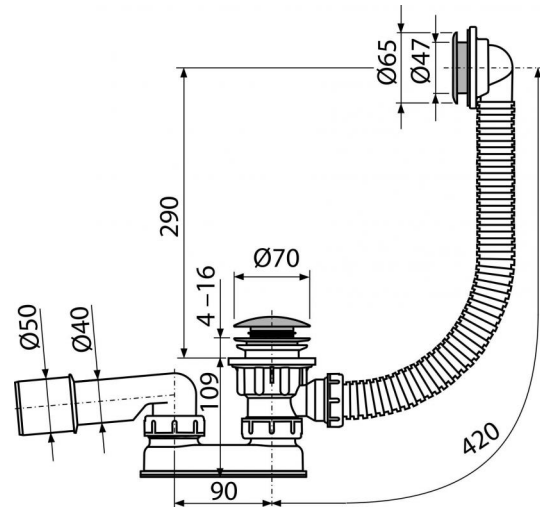

**A503KM**

Sifón vaničkový CLICK/CLACK, kov

**Použitie**

Pre odtok vody z hlbkej sprchovej vaničky  
Pre sprchové vaničky s prepacom

**Vlastnosti**

- Flexibilná hadica prepadu
- Uzatváranie odpadu pomocou systému CLICK/CLACK
- Vaničková odpadová a prepádová sústava
- Vodná zápachová uzáverka s otočným kolenom

**Rozsah dodávky**

- Montážny set
- Pochrómovaná kovová zátka
- Pochrómovaná mosadzná mriežka výpuste
- Pochrómovaná plastová mriežka prepadu
- Telo sifónu s prepacom
- Zápachová uzáverka z polypropylénu, tepelne a chemicky odolná, pozdĺžne zváraná

**Objednací kód, Logistické informácie**

Kód	EAN	Hmotnosť (kus   balenie   paleta)	Rozmer (kus   balenie)	Množstvo (balenie   paleta)
A503KM	8594045930467	0,4947   13,2775   232,4400 kg	400×100×210   595×435×395 mm	25   400 ks

**Záruky**

2/3 rokov

**Colný kód**

39229000

**Normy**

EN 274

**Technické parametre**

- Odolnosť zápachovej uzáverky proti tlaku 588 Pa
- Prietok 48,6 l/min
- Prietok prepad 42 l/min
- Tepelný atest 95 °C
- Zápachová uzáverka 50 mm