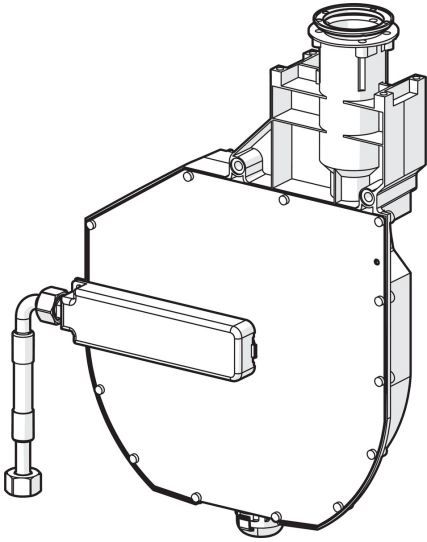

EAN: 4015474047655  
[static.hansa.com/53060200](http://static.hansa.com/53060200)

- Príslušenstvo
- Montáž na okraj vane
- Spätný ventil (-y)
- Flexibilné pripojovacie hadičky
- ROLLBOX
- zabezpečené proti spätnému toku pri použití v domácnosti (podľa DIN EN 1717)

### Technické vlastnosti

Spojovacia veľkosť

**G1/2**

### SP53060200

	Názov	Kód
1.2	Skrutka, M4x45	59912291
1.3	Tesniaci krúžok	59912353
1.4	Fixing part	59912352
1.6	Pristúpenie	59912351
3	Pripájacie hadičky, G3/4xG1/2, L=650	59912693
3	Pripájacie hadičky, G3/4xG3/8 Ukončené	59912336
3.3	Adaptér, A-G1/2xI-G3/8	59912592
4	Pristúpenie	59910573
4.1	Flexibilná hadička, L=1500, G3/4	59912354