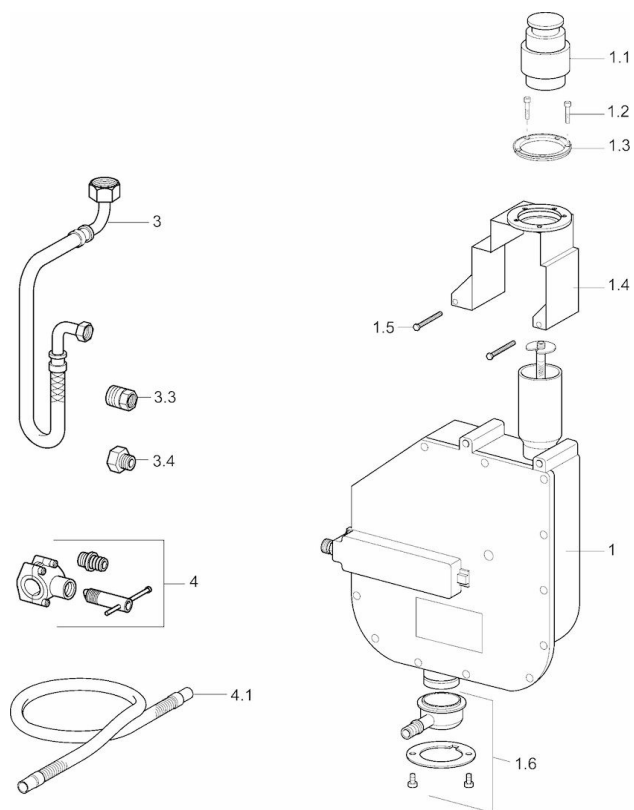

EAN: 4015474047655  
[static.hansa.com/53060200](http://static.hansa.com/53060200)

- Príslušenstvo
- Montáž na okraj vane
- Spätný ventil (-y)
- Flexibilné pripojovacie hadičky
- ROLLBOX
- zabezpečené proti spätnému toku pri použití v domácnosti (podľa DIN EN 1717)

### Technické vlastnosti

Spojovacia veľkosť

**G1/2**

### SP53060200

	Názov	Kód
1.2	Skrutka, M4x45	59912291
1.3	Tesniaci krúžok	59912353
1.4	Fixing part	59912352
1.6	Pristúpenie	59912351
3	Pripájacie hadičky, G3/4xG1/2, L=650	59912693
3	Pripájacie hadičky, G3/4xG3/8 Ukončené	59912336
3.3	Adaptér, A-G1/2xI-G3/8	59912592
4	Pristúpenie	59910573
4.1	Flexibilná hadička, L=1500, G3/4	59912354