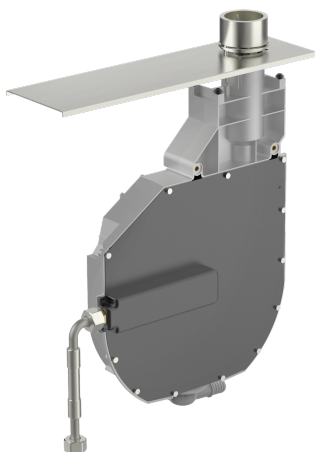

EAN: 4015474047655  
[static.hansa.com/53060200](http://static.hansa.com/53060200)

- Príslušenstvo
- Montáž na okraj vane
- Spätný ventil (-y)
- Flexibilné pripojovacie hadičky
- ROLLBOX
- zabezpečené proti spätnému toku pri použití v domácnosti (podľa DIN EN 1717)

### Technické vlastnosti

Spojovacia veľkosť

**G1/2**