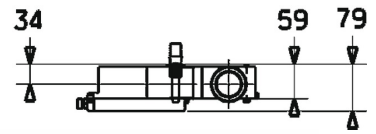

### Technické vlastnosti

Spojovacia veľkosť

**G1/2**

### SP53060200

	Názov	Kód
1.2	Skrutka, M4x45	59912291
1.3	Tesniaci krúžok	59912353
1.4	Fixing part	59912352
1.6	Pristúpenie	59912351
3	Pripájacie hadičky, G3/4xG1/2, L=650	59912693
3	Pripájacie hadičky, G3/4xG3/8 Ukončené	59912336
3.3	Adaptér, A-G1/2xI-G3/8	59912592
4	Pristúpenie	59910573
4.1	Flexibilná hadička, L=1500, G3/4	59912354