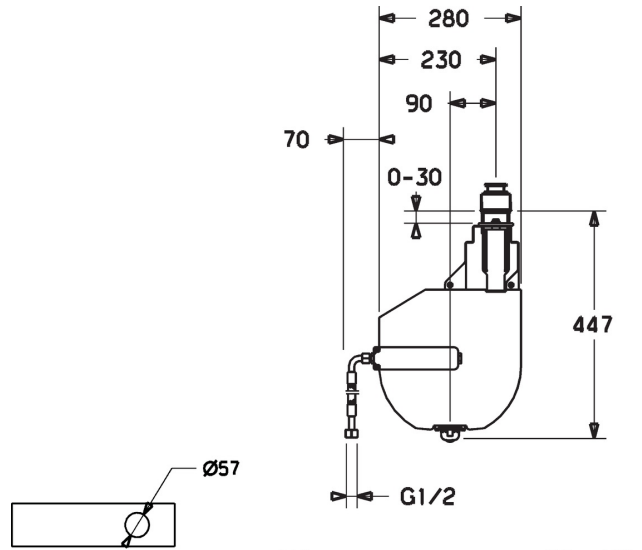

EAN: 4015474047655  
[static.hansa.com/53060200](http://static.hansa.com/53060200)

- Príslušenstvo
- Montáž na okraj vane
- Spätný ventil (-y)
- Flexibilné pripojovacie hadičky
- ROLLBOX
- zabezpečené proti spätnému toku pri použití v domácnosti (podľa DIN EN 1717)

### Technické vlastnosti

Spojovacia veľkosť

**G1/2**

### SP53060200

	Názov	Kód
1.2	Skrutka, M4x45	59912291
1.3	Tesniaci krúžok	59912353
1.4	Fixing part	59912352
1.6	Pristúpenie	59912351
3	Pripájacie hadičky, G3/4xG1/2, L=650	59912693
3	Pripájacie hadičky, G3/4xG3/8 Ukončené	59912336
3.3	Adaptér, A-G1/2xI-G3/8	59912592
4	Pristúpenie	59910573
4.1	Flexibilná hadička, L=1500, G3/4	59912354