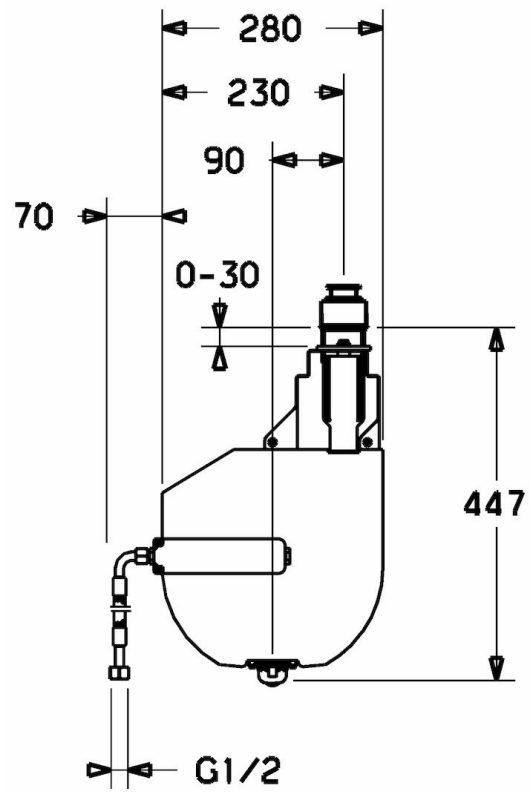

EAN: 4015474047655  
[static.hansa.com/53060200](http://static.hansa.com/53060200)

- Príslušenstvo
- Montáž na okraj vane
- Spätný ventil (-y)
- Flexibilné pripojovacie hadičky
- ROLLBOX
- zabezpečené proti spätnému toku pri použití v domácnosti (podľa DIN EN 1717)

### Technické vlastnosti

Spojovacia veľkosť

**G1/2**

### SP53060200

	Názov	Kód
1.2	Skrutka, M4x45	59912291
1.3	Tesniaci krúžok	59912353
1.4	Fixing part	59912352
1.6	Pristúpenie	59912351
3	Pripájacie hadičky, G3/4xG1/2, L=650	59912693
3	Pripájacie hadičky, G3/4xG3/8 Ukončené	59912336
3.3	Adaptér, A-G1/2xI-G3/8	59912592
4	Pristúpenie	59910573
4.1	Flexibilná hadička, L=1500, G3/4	59912354