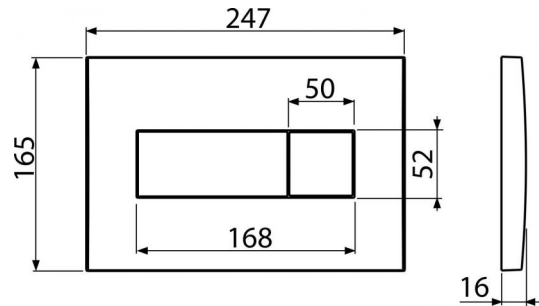

M372

Ovládacie tlačítko pre predstenové inštalačné systémy, chróm-mat

Použitie

Pre predstenové inštalačné systémy a WC nádrže pre zamurovanie

Vlastnosti

- Dvojčinné mechanické splachovanie
- Kompatibilný pre všetky predstenové inštalačné systémy a nádržky pre zamurovanie Alcaplast
- Materiál: plast
- Povrchová úprava: chróm-mat

Rozsah dodávky

- Šablóna pre nastavenie skrutiek tlačítek
- Skrutka mechanizmu splachovania 2 ks
- Tlačítko
- Upevňovací rámček tlačítka
- Závitová úchytka rámčeku tlačítka 2 ks

Objednací kód, Logistické informácie

Kód	EAN		Hmotnosť (kus | balenie | paleta)	Rozmer (kus | balenie)	Množstvo (balenie | paleta)
M372	8594045938296	Chróm-mat	0,4017 | 9,7275 | 292,3700 kg	250×40×175 | 595×245×395 mm	25 | 700 ks

Záruky

2/2 rokov

Colný kód

39269097

Technické parametre

- Ovládacia sila < 20 N