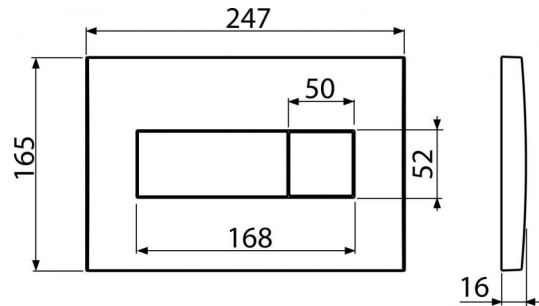

M378

Ovládacie tlačítko pre predstenové inštalačné systémy, čierna-lesk

**Použitie**

Pre predstenové inštalačné systémy a WC nádrže pre zamurovanie

Vlastnosti

- Dvojčinné mechanické splachovanie
- Kompatibilný pre všetky predstenové inštalačné systémy a nádržky pre zamurovanie Alcaplast
- Materiál: plast
- Povrchová úprava: čierna

Rozsah dodávky

- Šablóna pre nastavenie skrutiek tlačítek
- Skrutka mechanizmu splachovania 2 ks
- Tlačítka
- Upevňovací rámček tlačítka
- Závitová úchytka rámčeku tlačítka 2 ks

Objednací kód, Logistické informácie

Kód	EAN	Čierna-lesk	Hmotnosť (kus balenie paleta)	Rozmer (kus balenie)	Množstvo (balenie paleta)
M378	8594045938302	Čierna-lesk	0,3896 9,5750 288,1000 kg	250×40×175 595×245×395 mm	25 700 ks

Záruky

2/2 rokov

Colný kód

39269097

Technické parametre

- Ovládacia sila < 20 N