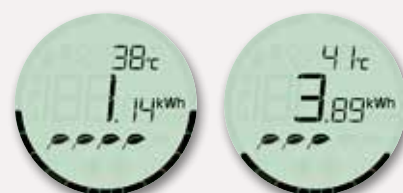

LED svetlo signalizuje používanie vody:

Spätná väzba v reálnom čase

- LED displej poskytuje okamžité a podrobné informácie o celkovej spotrebe vody a energie
- Použite LED na sledovanie používania vody: zelená indikuje nízku spotrebu vody, zatiaľ čo červená indikuje vysokú spotrebu vody

Sila spätnej väzby v reálnom čase

Štúdie ukazujú, že spätná väzba zohráva kľúčovú rolu pri napomáhaní v zmene určitého nášho správania, čo má za následok, že priemerná trojosobová domácnosť si skráti dobu sprchovania o jednu minútu. Toto predstavuje približne o 22 % nižšiu spotrebu vody každý rok – čo sa rovná 10 500 litrom.

Spotreba vody

Meradlo zobrazuje celkovú spotrebu vody

Teplota vody

Znížte teplotu a ušetríte energiu

Spotreba energie

Zistíte, koľko energie spotrebujete pri sprchovaní a aj to ako aj nepatrný pokles teploty dokáže viesť k veľkým úsporám

Sledovač vody

Stĺpce reprezentujú používanie vody a objavujú sa, keď sa sprchujete, čím vám indikujú vašu celkovú spotrebu vody

Sledovač energie

Listy reprezentujú spotrebu energie. Čím dlhšie trvá vaša horúca sprcha, tým viac listov „strácate“