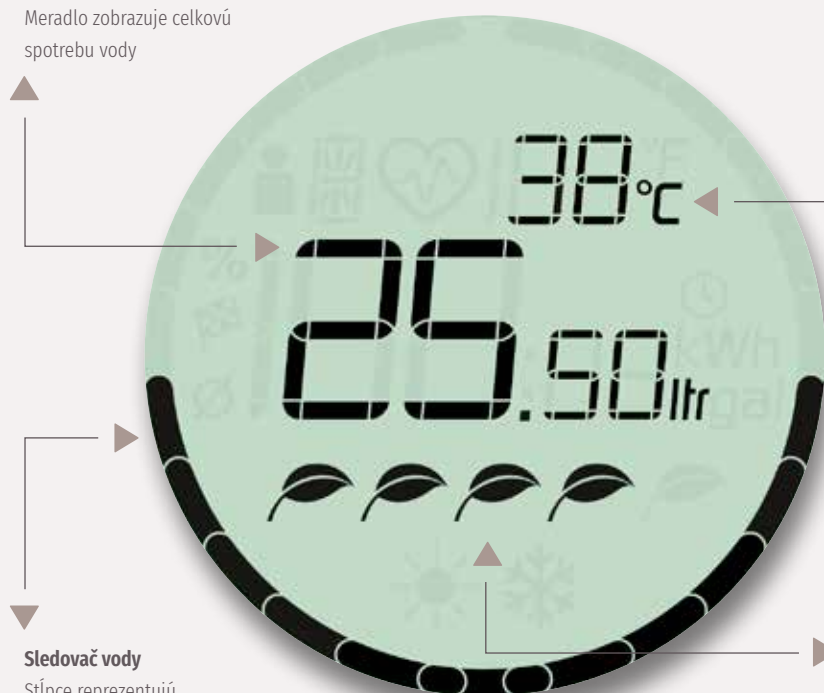

Sila spätnej väzby v reálnom čase

Štúdie ukazujú, že spätná väzba zohráva kľúčovú rolu pri napomáhaní v zmene určitého nášho správania, čo má za následok, že priemerná trojosobová domácnosť si skráti dobu sprchovania o jednu minútu. Toto predstavuje približne o 22 % nižšiu spotrebu vody každý rok – čo sa rovná 10 500 litrom.

Spotreba vody

Meradlo zobrazuje celkovú spotrebu vody

Teplota vody

Znížte teplotu a ušetríte energiu