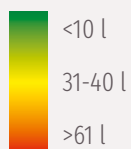

LED svetlo signalizuje používanie vody:

Spätná väzba v reálnom čase

- LED displej poskytuje okamžité a podrobné informácie o celkovej spotrebe vody a energie
- Použite LED na sledovanie používania vody: zelená indikuje nízku spotrebu vody, zatiaľ čo červená indikuje vysokú spotrebu vody