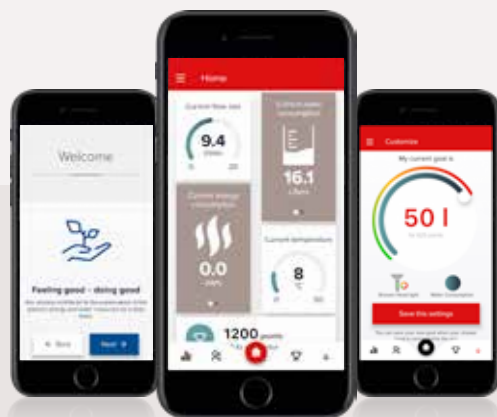

Spotreba vody

Meradlo zobrazuje celkovú spotrebu vody

Teplota vody

Znížte teplotu a ušetríte energiu

Spotreba energie

Zistíte, koľko energie spotrebujete pri sprchovaní a aj to ako aj nepatrný pokles teploty dokáže viesť k veľkým úsporám

Sledovač vody

Stĺpce reprezentujú používanie vody a objavujú sa, keď sa sprchujete, čím vám indikujú vašu celkovú spotrebu vody

Sledovač energie

Listy reprezentujú spotrebu energie. Čím dlhšie trvá vaša horúca sprcha, tým viac listov „strácate“

Pripojte sa k aplikácii a transformujte svoj vzťah k vode

Pripojte ručnú sprchu vybavenú Bluetooth k svojej aplikácii Digital Handshower na účely nastavenia cieľov spotreby vody, prijímate dáta o vašom dlhodobom používaní a získajte prístup k tipom na šetrenie vodou.