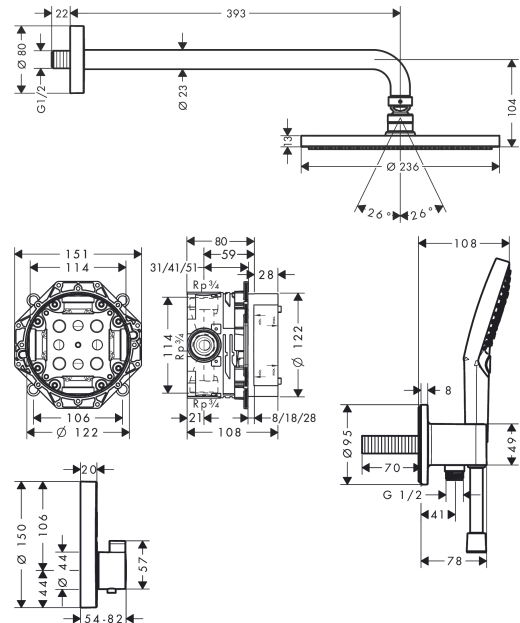

Raindance S

Sprchový systém 240 1 jet PowderRain s termostatem ShowerSelect S

Povrchové úpravy: **chrom** Číslo položky: **27951000**

Popis

Technologie

Obrázek výrobku

Kótovaný výkres

Průtokový diagram