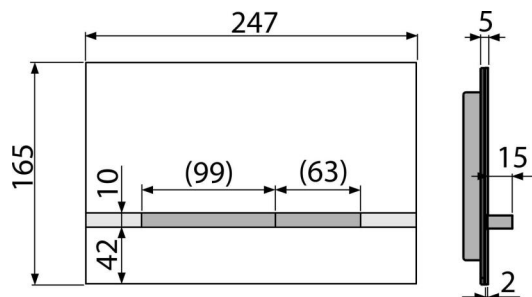

STRIPE-GL1200

Ovládacie tlačítko pre predstenové inštalačné systémy, sklo-biela

Použitie

Pre predstenové inštalačné systémy a WC nádrže pre zamurovanie

Vlastnosti

- Dvojčinné mechanické splachovanie
- Kompatibilný pre všetky predstenové inštalačné systémy a nádrže pre zamurovanie ALCAPLAST
- Materiál: biele sklo
- Mechanizmus je plne integrovaný do steny
- Odolné proti UV žiareniu a vonkajším vplyvom
- Tlačítko minimálne vystupuje nad obklad
- Údržba bežnými čistiacimi prostriedkami používanými v domácnosti na vodovodné armatúry a kúpeľňové doplnky

Rozsah dodávky

- Adaptačná sada pre ovládací mechanizmus vypúšťacieho ventilu
- Tlačítko
- Upevňovací rámček tlačítka
- Závitová úchytká rámčeku tlačítka 2 ks

Objednací kód, Logistické informácie

Kód	EAN		Hmotnosť (kus balenie paleta)	Rozmer (kus balenie)	Množstvo (balenie paleta)
STRIPE-GL1200	8595580546212	Sklo-biela	1,4106 14,1060 0,0000 kg	255x85x175 590x390x240 mm	10 280 ks

Záruky **Colný kód**
2/2 rokov * 73269098

Technické parametre

- Ovládacia sila < 20 N