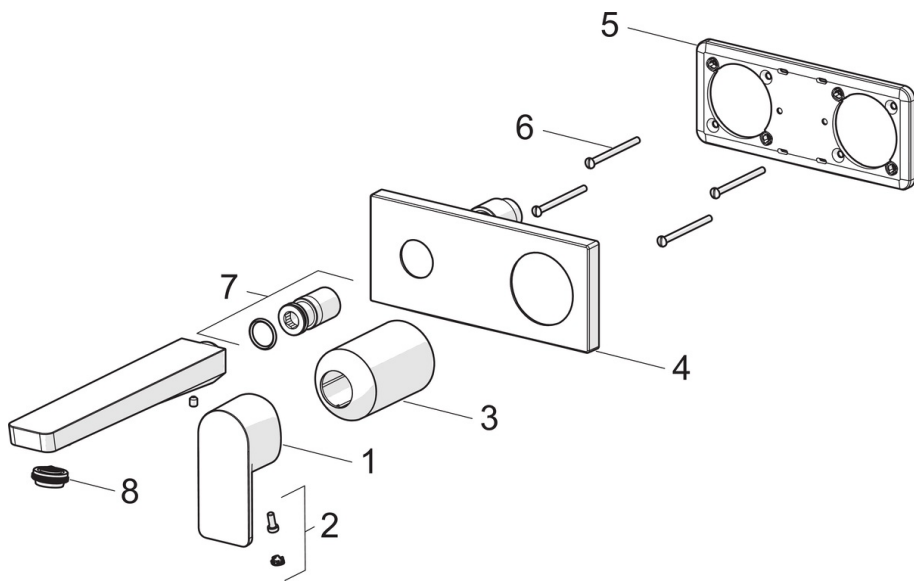

EAN: 4057304015236
static.hansa.com/44902173

- Umývadlo
- Sada pre konečnú montáž, Jednopaková
- Podomietková inštalácia
- Chróm
- Pevné výtokové rameno
- PCA® - aerátor s konštantným prietokom vody aj pri kolísaní tlaku, Výkyvný aerátor
- Jedna ovládacia páka / rukoväť, Páka so symbolom teplej a studenej vody
- ø 40 mm keramická kartuša pre ovládanie teploty a prietoku vody
- Telo batérie z mosadze DZR
- Squarewallrosette, Sleeve

Technické údaje

Vlastnosti prietoku

Prietok pri tlaku 3 bar (s ovládačom prietoku) **4.8 l/min**

Technické vlastnosti

Dodávka teplej vody **max. +80°C**
 Pracovný tlak **0.5-10 bar**
 Spojovacia veľkosť **G1/2**
 Projection **187 mm**
 Materiál **Mosadz**

Predpisy

Norma EN **EN 817**
 Trieda hlučnosti **I (ISO 3822)**

Náhradné diely

SP44902173

	Názov	Kód
01	Ovládacia rukoväť	1009774V
02	Záslepka	59914573
03	Ružiče	59914572
04	Krycí diel, 175x75	59913866
05	Cover plate holder	59913697
06	Skrutka, M4x55	59913698
07	Závitové puzdro, G1/2	59913865
08	Aerator, M24x1 HC SSR-STD	59914015