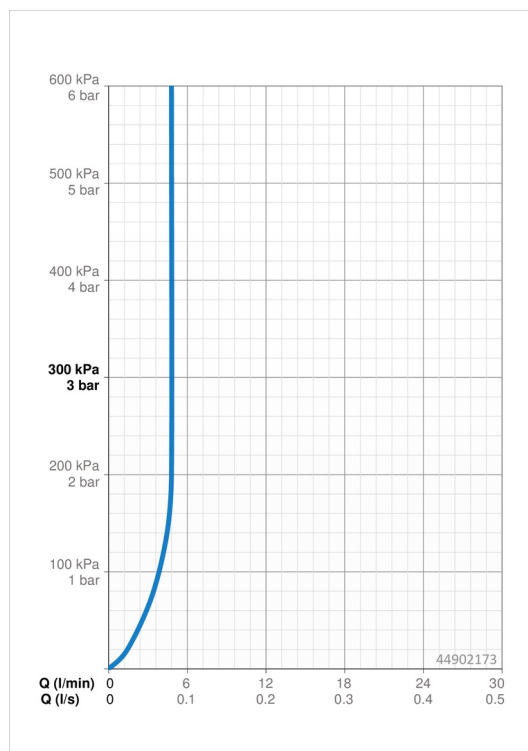

EAN: 4057304015236
static.hansa.com/44902173

- Umývadlo
- Sada pre konečnú montáž, Jednopaková
- Podomietková inštalácia
- Chróm
- Pevné výtokové rameno
- PCA® - aerátor s konštantným prietokom vody aj pri kolísaní tlaku, Výkyvný aerátor
- Jedna ovládacia páka / rukoväť, Páka so symbolom teplej a studenej vody
- ø 40 mm keramická kartuša pre ovládanie teploty a prietoku vody
- Telo batérie z mosadze DZR
- Squarewallrosette, Sleeve

Technické údaje

Vlastnosti prietoku

Prietok pri tlaku 3 bar (s ovládačom prietoku) **4.8 l/min**

Technické vlastnosti

Dodávka teplej vody **max. +80°C**
Pracovný tlak **0.5-10 bar**
Spojovacia veľkosť **G1/2**
Projection **187 mm**
Materiál **Mosadz**

Predpisy

Norma EN **EN 817**
Trieda hlučnosti **I (ISO 3822)**