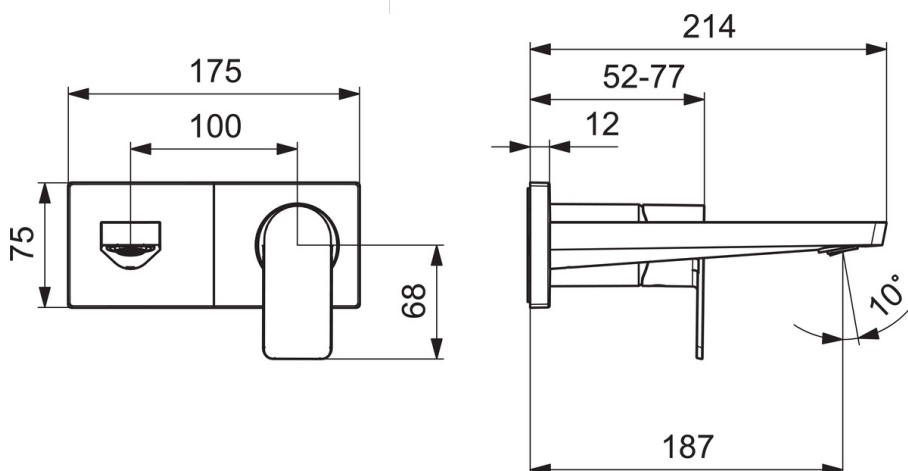

EAN: 4057304015236
static.hansa.com/44902173

- Umývadlo
- Sada pre konečnú montáž, Jednopaková
- Podomietková inštalácia
- Chróm
- Pevné výtokové rameno
- PCA® - aerátor s konštantným prietokom vody aj pri kolísaní tlaku, Výkyvný aerátor
- Jedna ovládacia páka / rukoväť, Páka so symbolom teplej a studenej vody
- ø 40 mm keramická kartuša pre ovládanie teploty a prietoku vody
- Telo batérie z mosadze DZR
- Squarewallrosette, Sleeve

Technické údaje

Vlastnosti prietoku

Prietok pri tlaku 3 bar (s ovládačom prietoku) **4.8 l/min**

Technické vlastnosti

Dodávka teplej vody **max. +80°C**
 Pracovný tlak **0.5-10 bar**
 Spojovacia veľkosť **G1/2**
 Projection **187 mm**
 Materiál **Mosadz**

Predpisy

Norma EN **EN 817**
 Trieda hlučnosti **I (ISO 3822)**

Náhradné diely

SP44902173

	Názov	Kód
01	Ovládacia rukoväť	1009774V
02	Záslepka	59914573
03	Ružiče	59914572
04	Krycí diel, 175x75	59913866
05	Cover plate holder	59913697
06	Skrutka, M4x55	59913698
07	Závitové puzdro, G1/2	59913865
08	Aerator, M24x1 HC SSR-STD	59914015