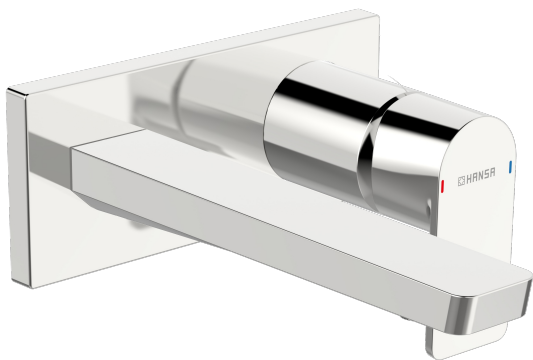

EAN: 4057304015236
static.hansa.com/44902173

- Umývadlo
- Sada pre konečnú montáž, Jednopaková
- Podomietková inštalácia
- Chróm
- Pevné výtokové rameno
- PCA® - aerátor s konštantným prietokom vody aj pri kolísaní tlaku, Výkyvný aerátor
- Jedna ovládacia páka / rukoväť, Páka so symbolom teplej a studenej vody
- ø 40 mm keramická kartuša pre ovládanie teploty a prietoku vody
- Telo batérie z mosadze DZR
- Squarewallrosette, Sleeve

Technické údaje

Vlastnosti prietoku

Prietok pri tlaku 3 bar (s ovládačom prietoku) **4.8 l/min**

Technické vlastnosti

Dodávka teplej vody **max. +80°C**
 Pracovný tlak **0.5-10 bar**
 Spojovacia veľkosť **G1/2**
 Projection **187 mm**
 Materiál **Mosadz**