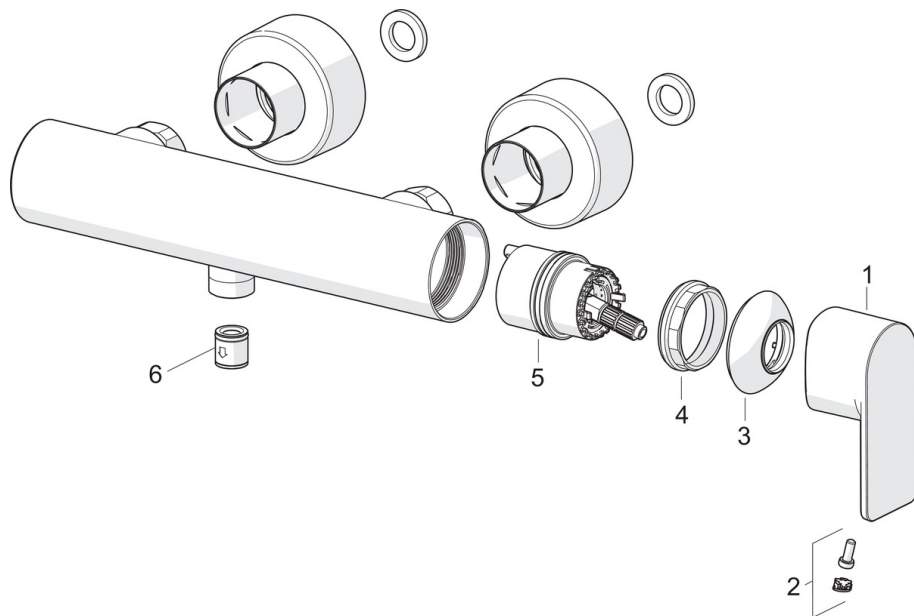

EAN: 4057304015366
static.hansa.com/57670173

- Riešenia pre sprchy
- Jednopáková
- Nástenná montáž
- Chróm
- Jedna ovládacia páka / rukoväť, Páka so symbolom teplej a studenej vody
- \varnothing 40 mm keramická kartuša pre ovládanie teploty a prietoku vody
- Excentrické etážky
- Telo batérie z mosadze DZR

Predpisy

Norma EN **EN 817**
 Trieda hlučnosti **I (ISO 3822)**

Schválenia a Prehlásenia

ABP **PA-IX 38027/IB**

Náhradné diely

SP57670173

	Názov	Kód
01	Ovládacía rukoväť	1009774V
02	Záslepka	59914573
03	Krytka	59914649
04	Pritlačná matica, M42x1,5, SW 38	59914128
05	Kartuš	59914665
06	Spätný ventil	59905714