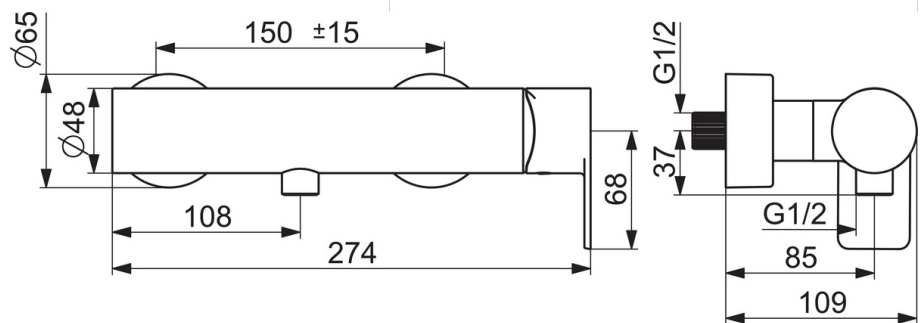

EAN: 4057304015366
static.hansa.com/57670173

- Riešenia pre sprchy
- Jednopáková
- Nástenná montáž
- Chróm
- Jedna ovládacia páka / rukoväť, Páka so symbolom teplej a studenej vody
- \varnothing 40 mm keramická kartuša pre ovládanie teploty a prietoku vody
- Excentrické etážky
- Telo batérie z mosadze DZR

Technické údaje

Vlastnosti prietoku

Prietok pri tlaku 3 bar **12.6 l/min**

Technické vlastnosti

Dodávka teplej vody **max. +80°C**
 Pracovný tlak **0.5-10 bar**
 Spojovacia veľkosť **G1/2**
 Vzdialenosť na inštaláciu **cc150 ± 15 mm**
 Materiál **Mosadz**

Predpisy

Norma EN **EN 817**
 Trieda hlučnosti **I (ISO 3822)**

Schválenia a Prehlásenia

ABP **PA-IX 38027/IB**

Náhradné diely

SP57670173

	Názov	Kód
01	Ovládacía rukoväť	1009774V
02	Záslepka	59914573
03	Krytka	59914649
04	Pritlačná matica, M42x1,5, SW 38	59914128
05	Kartuš	59914665
06	Spätný ventil	59905714