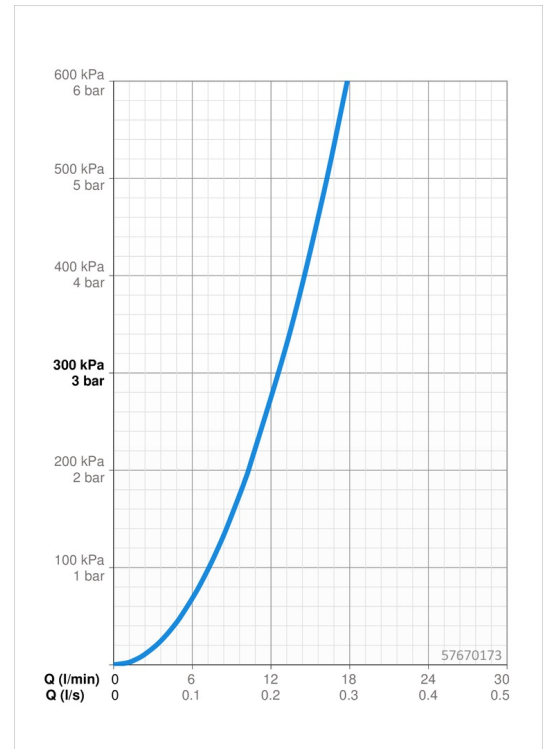

EAN: 4057304015366
static.hansa.com/57670173

- Riešenia pre sprchy
- Jednopáková
- Nástenná montáž
- Chróm
- Jedna ovládacia páka / rukoväť, Páka so symbolom teplej a studenej vody
- $\varnothing$ 40 mm keramická kartuša pre ovládanie teploty a prietoku vody
- Excentrické etážky
- Telo batérie z mosadze DZR

Technické údaje

Vlastnosti prietoku

Prietok pri tlaku 3 bar **12.6 l/min**

Technické vlastnosti

Dodávka teplej vody **max. +80°C**
Pracovný tlak **0.5-10 bar**
Spojovacia veľkosť **G1/2**
Vzdialenosť na inštaláciu **cc150 ± 15 mm**
Materiál **Mosadz**

Predpisy

Norma EN **EN 817**
Trieda hlučnosti **I (ISO 3822)**

Schválenia a Prehlásenia

ABP **PA-IX 38027/IB**