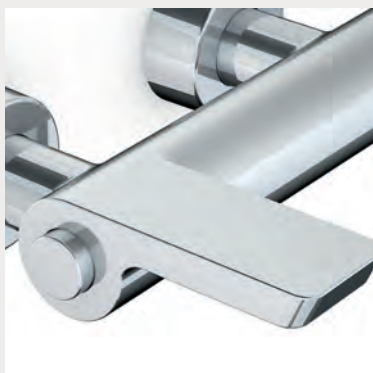

Výnimočne elegantné riešenia pre sprchu a vaňu

Či už si želáte zvýšiť hodnotu vašej kúpeľne alebo vdýchnuť vašej sprche viac elegancie: nezáleží, ktoré funkcie potrebujete, je jedno, aké armatúry požadujete. S produktami **HANSASTELA** zmeníte vašu víziu na realitu. Pre kúpeľňu plnú pôvabu.

S novým bočným prepínačom **HANSASTELA** bezproblémovo prepínate medzi vaňou a sprchou – a zároveň si užívate výhody dizajnovnej koncepcie, ktorá nekončí na povrchu.