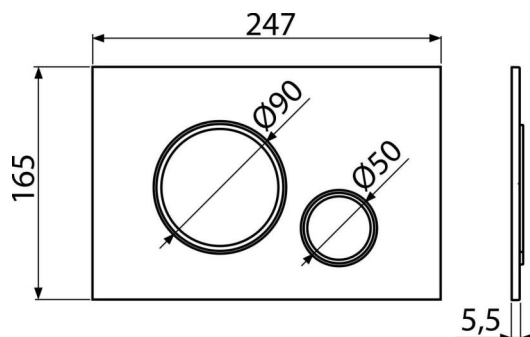

M776 THIN

Ovládacie tlačítko pre predstenové inštalačné systémy, biela-mat/chróm-lesk

Použitie

Pre predstenové inštalačné systémy a WC nádrže pre zamurovanie

Vlastnosti

- Dvojčinné mechanické splachovanie
- Kompatibilný pre všetky predstenové inštalačné systémy a nádrže pre zamurovanie ALCAPLAST
- Materiál: plast
- Tlačítko minimálne vystupuje nad obklad vďaka hrúbke iba 5,5 mm

Rozsah dodávky

- Šablóna pre nastavenie skrutiek tlačítek
- Skrutka mechanizmu splachovania 2 ks
- Tlačítko
- Upevňovací rámček tlačítka
- Závitová úchytká rámčeku tlačítka 2 ks

Objednací kód, Logistické informácie

Kód	EAN	Hmotnosť (kus balenie paleta)	Rozmer (kus balenie)	Množstvo (balenie paleta)
M776	8595580566326	Biela-mat/chróm-lesk 25 0,3653 275,7100 kg	250×170×36 595×395×245 mm	25 700 ks

Záruky 2/2 rokov * Colný kód 39269097

Technické parametre

- Ovládacia sila < 20 N