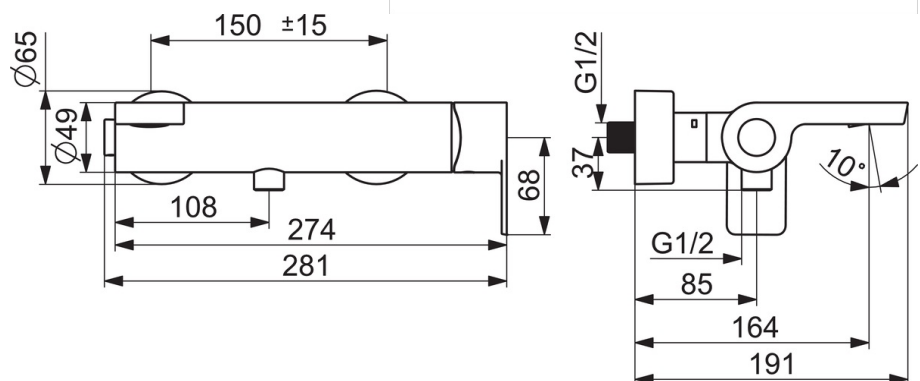

EAN: 4057304015373
static.hansa.com/57742173

- Sprcha a vaňa
- Jednopáková
- Nástenná montáž
- Chróm
- Pevné výtokové rameno
- Aerátor s laminárnym prúdom vody
- Jedna ovládacia páka / rukoväť, Páka so symbolom teplej a studenej vody
- Tlačný prepínač, Automatické vrátenie prepínača do pôvodnej polohy
- \varnothing 40 mm keramická kartuša pre ovládanie teploty a prietoku vody
- Excentrické etážky
- Telo batérie z mosadze DZR

Technické údaje

Vlastnosti prietoku

Prietok pri tlaku 3 bar **21.0 l/min**

Technické vlastnosti

Dodávka teplej vody **max. +80°C**
 Pracovný tlak **0.5-10 bar**
 Spojovacia veľkosť **G1/2**
 Vzdialenosť na inštaláciu **cc150 ± 15 mm**
 Materiál **Mosadz**

Predpisy

Norma EN **EN 817**

Náhradné diely

SP57742173

	Názov	Kód
01	Ovládacia rukoväť	1009774V
02	Záslepka	59914573
03	Krytka	59914649
04	Pritlačná matica, M42x1,5, SW 38	59914128
05	Kartuš	59914665
06	Prepínač	59912870
07	Fitting ring for aerator, M24x1, SW17, (2019-)	59914744
08	Aerator, M24x1	59913132
09	Spätný ventil	59905714