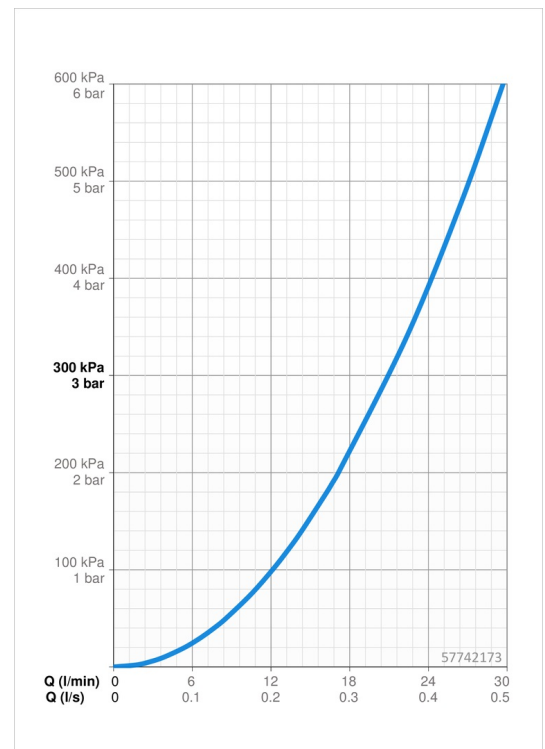

EAN: 4057304015373
static.hansa.com/57742173

- Sprcha a vaňa
- Jednopáková
- Nástenná montáž
- Chróm
- Pevné výtokové rameno
- Aerátor s laminárnym prúdom vody
- Jedna ovládacia páka / rukoväť, Páka so symbolom teplej a studenej vody
- Tlačný prepínač, Automatické vrátenie prepínača do pôvodnej polohy
- $\varnothing$ 40 mm keramická kartuša pre ovládanie teploty a prietoku vody
- Excentrické etážky
- Telo batérie z mosadze DZR

Technické údaje

Vlastnosti prietoku

Prietok pri tlaku 3 bar **21.0 l/min**

Technické vlastnosti

Dodávka teplej vody **max. +80°C**
Pracovný tlak **0.5-10 bar**
Spojovacia veľkosť **G1/2**
Vzdialenosť na inštaláciu **cc150 ± 15 mm**
Materiál **Mosadz**

Predpisy

Norma EN **EN 817**