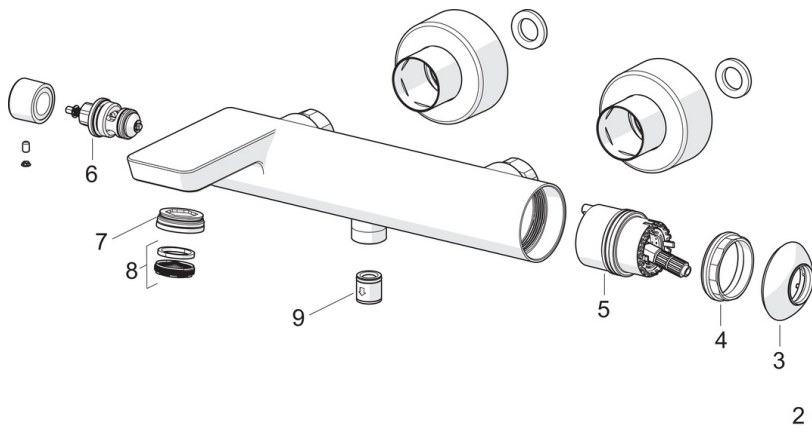

EAN: 4057304015373
static.hansa.com/57742173

- Sprcha a vaňa
- Jednopáková
- Nástenná montáž
- Chróm
- Pevné výtokové rameno
- Aerátor s laminárnym prúdom vody
- Jedna ovládacia páka / rukoväť, Páka so symbolom teplej a studenej vody
- Tlačný prepínač, Automatické vrátenie prepínača do pôvodnej polohy
- \varnothing 40 mm keramická kartuša pre ovládanie teploty a prietoku vody
- Excentrické etážky
- Telo batérie z mosadze DZR

Technické údaje

Vlastnosti prietoku

Prietok pri tlaku 3 bar **21.0 l/min**

Technické vlastnosti

Dodávka teplej vody **max. +80°C**
 Pracovný tlak **0.5-10 bar**
 Spojovacia veľkosť **G1/2**
 Vzdialenosť na inštaláciu **cc150 ± 15 mm**
 Materiál **Mosadz**

Predpisy

Norma EN **EN 817**

Náhradné diely

SP57742173

	Názov	Kód
01	Ovládacia rukoväť	1009774V
02	Záslepka	59914573
03	Krytka	59914649
04	Pritlačná matica, M42x1,5, SW 38	59914128
05	Kartuš	59914665
06	Prepínač	59912870
07	Fitting ring for aerator, M24x1, SW17, (2019-)	59914744
08	Aerator, M24x1	59913132
09	Spätný ventil	59905714