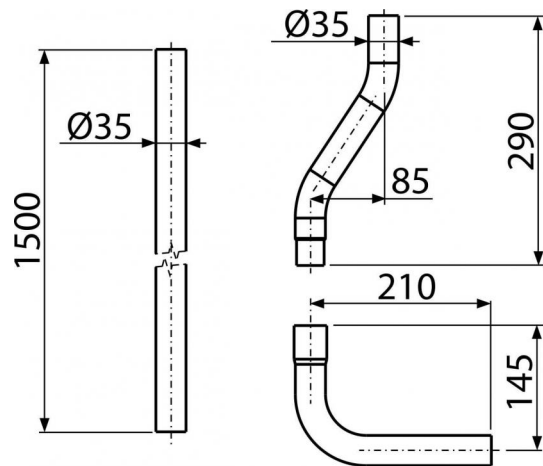

**A950**

Trubica splachovacia komplet DN35

**Použitie**

Pre spojenie splachovacích nádržíek na omietku s WC misou

**Vlastnosti**

- Materiál: ABS
- Trubica splachovacia komplet Ø35 mm

**Rozsah dodávky**

- Kolená Ø35 mm
- Rúrka Ø35 mm – 1 ks

**Objednací kód, Logistické informácie**

Kód	EAN	Hmotnosť (kus   balenie   paleta)	Rozmer (kus   balenie)	Množstvo (balenie   paleta)
A950	8594045938173	0,5200   0,0000   0,0000 kg	1500x36x250   – mm	1   – ps