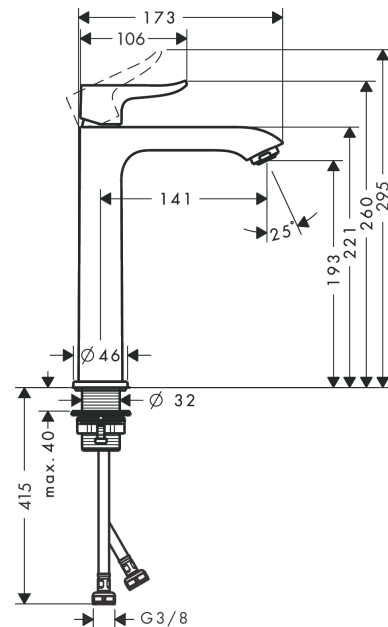

Metris

Páková umyvadlová baterie 200 bez odtokové soupravy

Povrchové úpravy: **chrom** Číslo položky: **31185000**

Popis

Vlastnosti

- ComfortZone 200
- varianta rukojeti: páčka
- výtok 141 mm
- druh proudu: normální proud
- maximální průtok při 0,3 MPa: 5 l/min
- vhodné pro průtokový ohřívač
- způsob připojení: převlečné matky G 3/8
- rozměr přívodů: DN15
- třída hlučnosti: I
- není součástí: odtoková souprava

Technologie

Obrázek výrobku

Kótovaný výkres

Průtokový diagram