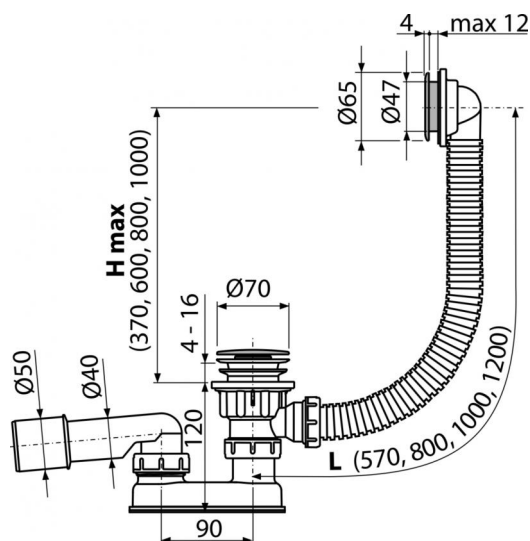

A505CRM

Sifón vaňový CLICK/CLACK, chróm

**Použitie**

- Pre odtok vody z vane do odpadu
- Pre vane s odtokovým otvorom Ø52 mm
- Pre vane štandardných rozmerov

Vlastnosti

- Dĺžka vaňového sifónu 57 cm
- Flexibilná hadica prepadu
- Uzatváranie odpadu pomocou systému CLICK/CLACK
- Vaňová odpadová a prepadová sústava
- Vodná zápachová uzávera s otočným kolenom

Rozsah dodávky

- Montážny set
- Pochrómovaná plastová mriežka prepadu
- Pochrómovaná plastová zátku
- Telo sifónu s prepacom
- Tvarové tesnenie
- Zápachová uzávera z polypropylénu, tepelne a chemicky odolná, pozdĺžne zváraná

Objednací kód, Logistické informácie

Kód	EAN	Hmotnosť (kus balenie paleta)	Rozmer (kus balenie)	Množstvo (balenie paleta)
A505CRM	8594045933239	0,4429 8,7640 160,2240 kg	330×100×220 590×430×390 mm	20 320 ks

Záruky

2/3 rokov

Colný kód

39229000

Normy

EN 274

Technické parametre

- Odolnosť zápachovej uzávery proti tlaku 588 Pa
- Prietok 48,6 l/min
- Prietok prepad 42 l/min
- Tepelný atest 95 °C
- Zápachová uzávera 50 mm