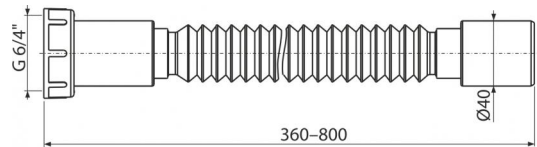

**A791****Flexi pripojenie 6/4"×40 plast****Použitie**

Pre prepojenie odpadových sústav s vnútornou kanalizáciou

**Vlastnosti**

- Materiál: polypropylén
- Nastaviteľná dĺžka 360–800 mm
- Pripojenie Ø6/4"×40 mm

**Rozsah dodávky**

- Držiak flexi pripojenia
- Flexi hadica
- Plastová matica 6/4" k pripojeniu
- Tesnenie

**Objednací kód, Logistické informácie**

Kód	EAN	Hmotnosť (kus   balenie   paleta)	Rozmer (kus   balenie)	Množstvo (balenie   paleta)
A791	8595580558918	0,1104   11,0400   196,6400 kg	350×60×60   590×430×390 mm	100   1600 ks