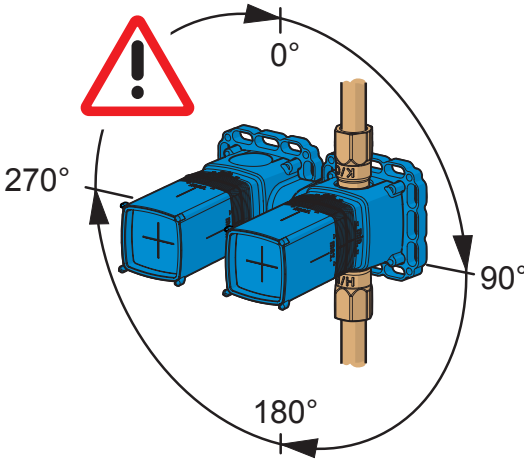

Installation

CZ Montáž
DE Montage
ES Montaje

FR Installation
GR Συναρμολόγηση
HU Szerelés

IT Montaggio
NL Installatie
PT Instruções

RO Instalare
SK Inštalácia

0°			
90°			
180°			
270°