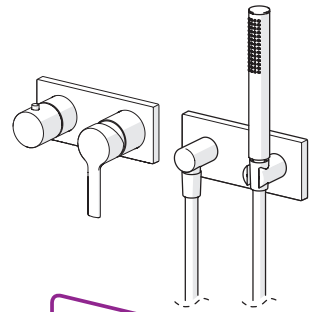

IT Montaggio
NL Installatie
PT Instruções

RO Instalare
SK Inštalácia

2 x 4405
1 x 4401/4402
2 x 4404
1 x 4451/4453
1 x 4443
1 x 5116

Montageschiene
Unterputz-Einbaukörper
Unterputz-Einbaukörper
Dekorset EHM/ THM
Brauseset
Wannenauslauf