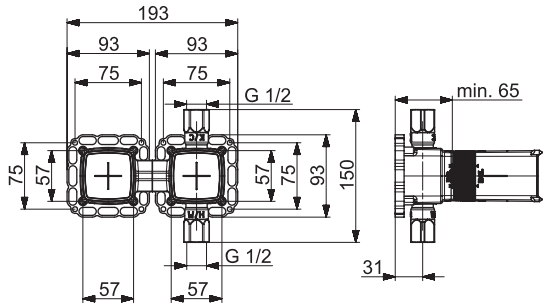

4400 0100

EN 817
50 -1000 kPa
0.2 l/s (300 kPa)
max. +90°C