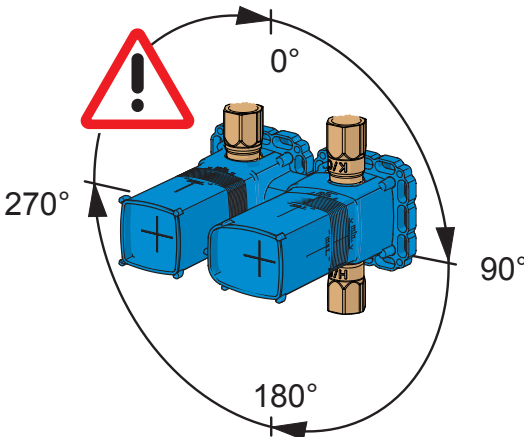

0°		
90°		
180°		
270°