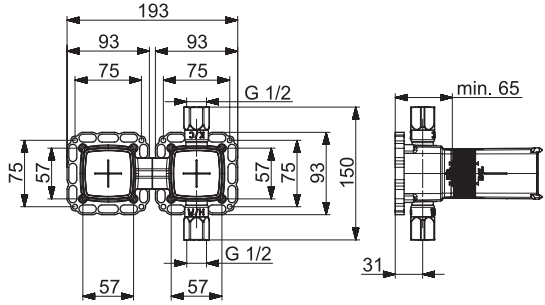

4400 0000

EN 817
100 -1000 kPa
0.433 l/s (300 kPa)
max. +90°C