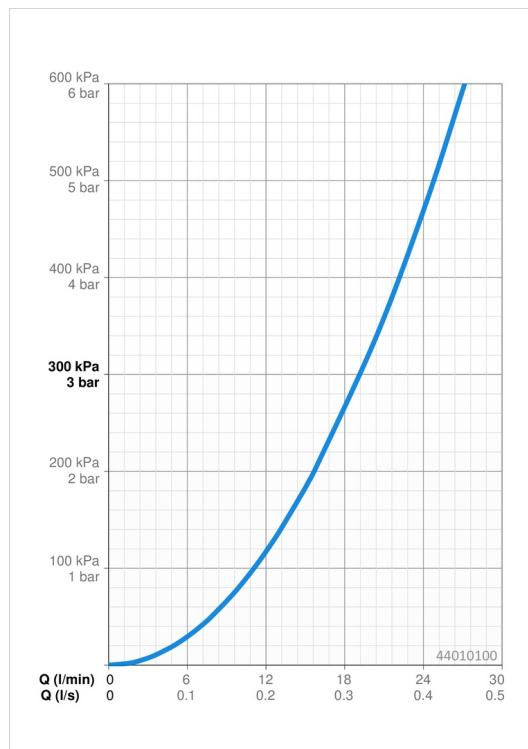

EAN: 4057304006937
static.hansa.com/44010100

- Sprcha a vaňa
- Podomietková
- Podomietková inštalácia
- Otočný prepínač
- Funkcie pre nastavenie maximálnej teploty a prietoku vody, Nastaviteľný obmedzovač teploty vody (súčasť dodávky, možnosť dodatočnej inštalácie)
- $\varnothing$ 40 mm keramická kartuša pre ovládanie teploty a prietoku vody
- Gasketsleevefordry, Mountingboxandcoversleeve
- Bez vrchnej sady
- zabezpečené proti spätnému toku pri použití v domácnosti (podľa DIN EN 1717)

Technické údaje

Vlastnosti prietoku

Prietok pri tlaku 3 bar **19.2 l/min**

Technické vlastnosti

Veľkosť DN (menovitý rozmer) **DN15**
Dodávka teplej vody **max. +80°C**
Pracovný tlak **1-10 bar**
Materiál **Mosadz**

Predpisy

Norma EN **EN 817**
Trieda hlučnosti **II (ISO 3822)**