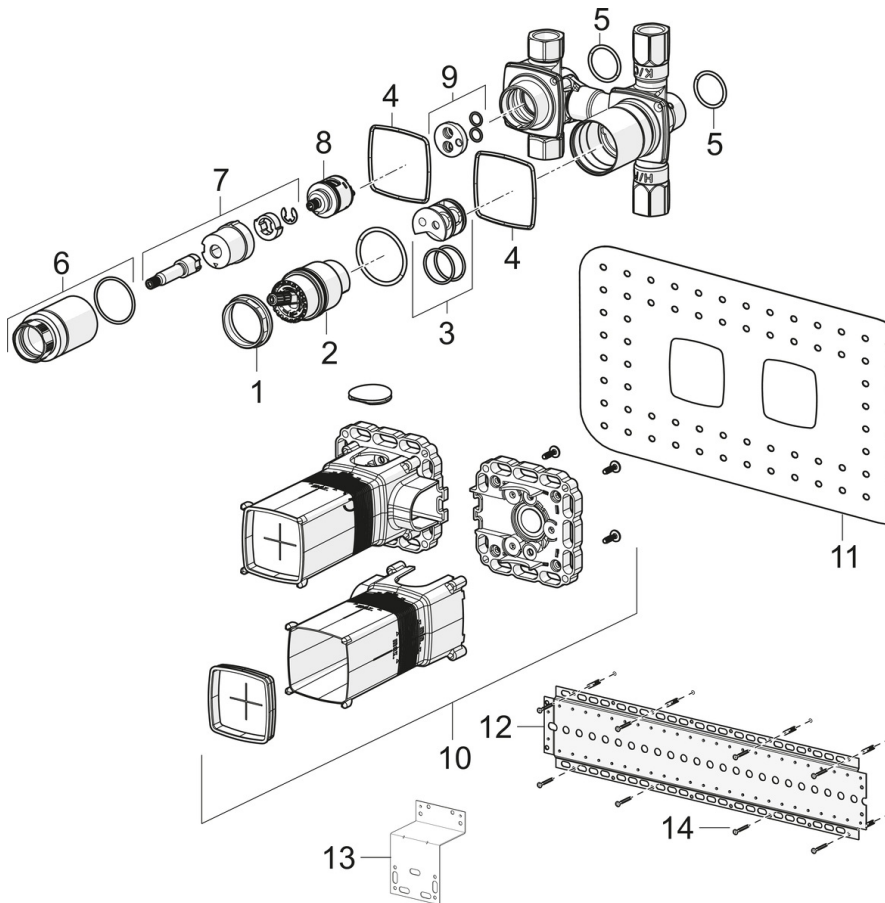

EAN: 4057304006937
static.hansa.com/44010100

- Sprcha a vaňa
- Podomietková
- Podomietková inštalácia
- Otočný prepínač
- Funkcie pre nastavenie maximálnej teploty a prietoku vody, Nastaviteľný obmedzovač teploty vody (súčasť dodávky, možnosť dodatočnej inštalácie)
- \varnothing 40 mm keramická kartuša pre ovládanie teploty a prietoku vody
- Gasketsleevefordry, Mountingboxandcoversleeve
- Bez vrchnej sady
- zabezpečené proti spätnému toku pri použití v domácnosti (podľa DIN EN 1717)

Technické údaje

Vlastnosti prietoku

Prietok pri tlaku 3 bar **19.2 l/min**

Technické vlastnosti

Veľkosť DN (menovitý rozmer) **DN15**
 Dodávka teplej vody **max. +80°C**
 Pracovný tlak **1-10 bar**
 Materiál **Mosadz**

Predpisy

Norma EN **EN 817**
 Trieda hlučnosti **II (ISO 3822)**

Náhradné diely

SP44010100

Název	Kód
01 Prítlačná matica, M42x1,5, SW 38	59914128
02 Kartuš, 4.0 Classic	59914129
03 Adaptér	59914695
04 Tesnenie	59913685
05 O-kružok, d 25x2.5	59905053
06 Skrutka rukáv, M36x1.5, SW30	59914696
07 Vretená	59914697
08 Prepínač/Regulátor	59914183
09 Disc	59914698
10 Installation box	59913683
11 Tesnenie, 280x180	59913684
12 Montáž dosky	44050000
13 Montáž dosky	44050100
14 Screw set Ukončené	59913706
N.I. Nadstavňý segment, 20 mm	59914624