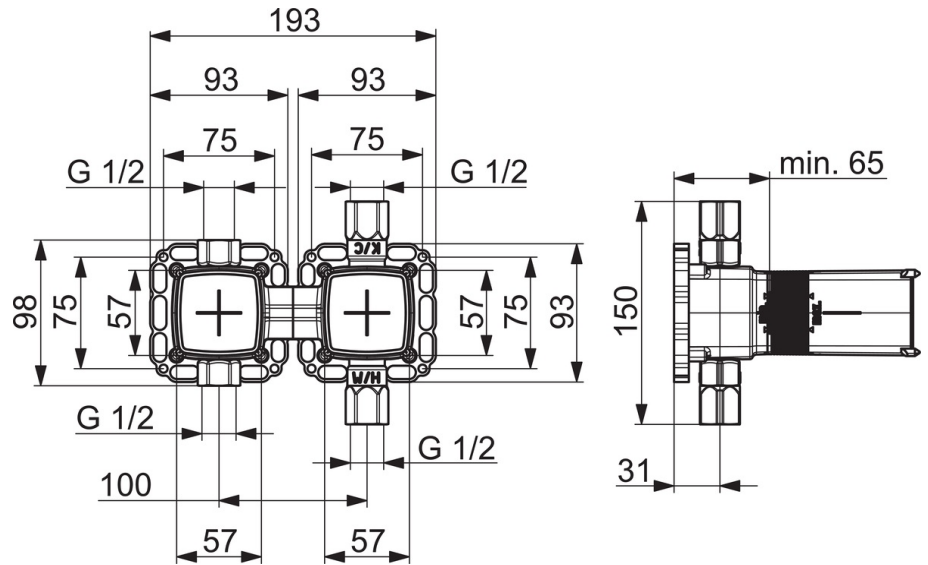

EAN: 4057304006937
static.hansa.com/44010100

- Sprcha a vaňa
- Podomietková
- Podomietková inštalácia
- Otočný prepínač
- Funkcie pre nastavenie maximálnej teploty a prietoku vody, Nastaviteľný obmedzovač teploty vody (súčasť dodávky, možnosť dodatočnej inštalácie)
- \varnothing 40 mm keramická kartuša pre ovládanie teploty a prietoku vody
- Gasketsleevefordry, Mountingboxandcoversleeve
- Bez vrchnej sady
- zabezpečené proti spätnému toku pri použití v domácnosti (podľa DIN EN 1717)

Technické údaje

Vlastnosti prietoku

Prietok pri tlaku 3 bar **19.2 l/min**

Technické vlastnosti

Veľkosť DN (menovitý rozmer) **DN15**
 Dodávka teplej vody **max. +80°C**
 Pracovný tlak **1-10 bar**
 Materiál **Mosadz**

Predpisy

Norma EN **EN 817**
 Trieda hlučnosti **II (ISO 3822)**

Náhradné diely

SP44010100

Název	Kód
01 Prítlačná matica, M42x1,5, SW 38	59914128
02 Kartuš, 4.0 Classic	59914129
03 Adaptér	59914695
04 Tesnenie	59913685
05 O-kružok, d 25x2.5	59905053
06 Skrutka rukáv, M36x1.5, SW30	59914696
07 Vretená	59914697
08 Prepínač/Regulátor	59914183
09 Disc	59914698
10 Installation box	59913683
11 Tesnenie, 280x180	59913684
12 Montáž dosky	44050000
13 Montáž dosky	44050100
14 Screw set Ukončené	59913706
N.I. Nadstavňý segment, 20 mm	59914624