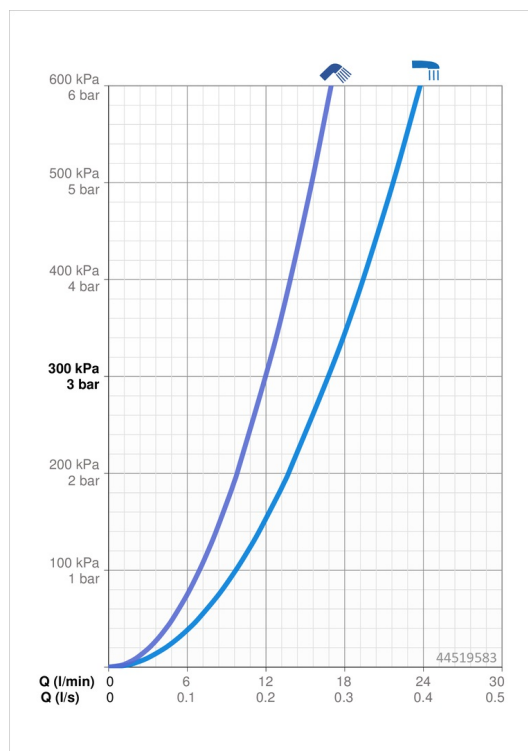

EAN: 4057304006906
static.hansa.com/44519583

- Sprcha a vaňa
- Jednopáková, Sada pre konečnú montáž
- Podomietková inštalácia
- Chróm
- Páka so symbolom teplej a studenej vody, Jedna ovládacia páka / rukoväť, Rukoväť regulátora prietoku vody
- Rosetteplateframe, Squarewallrosette, Sleeve, BLUECLICK
- S dvojcestným prepínačom

Technické údaje

Vlastnosti prietoku

Prietok pri tlaku 3 bar	16.8 / 12.0 l/min
Pokles tlaku pri prietoku (0,2 l/s)	3 bar

Technické vlastnosti

Dodávka teplej vody	max. +80°C
Pracovný tlak	0.5-10 bar
Materiál	Mosadz

Predpisy

Norma EN	EN 817
Trieda hlučnosti	II (ISO 3822)