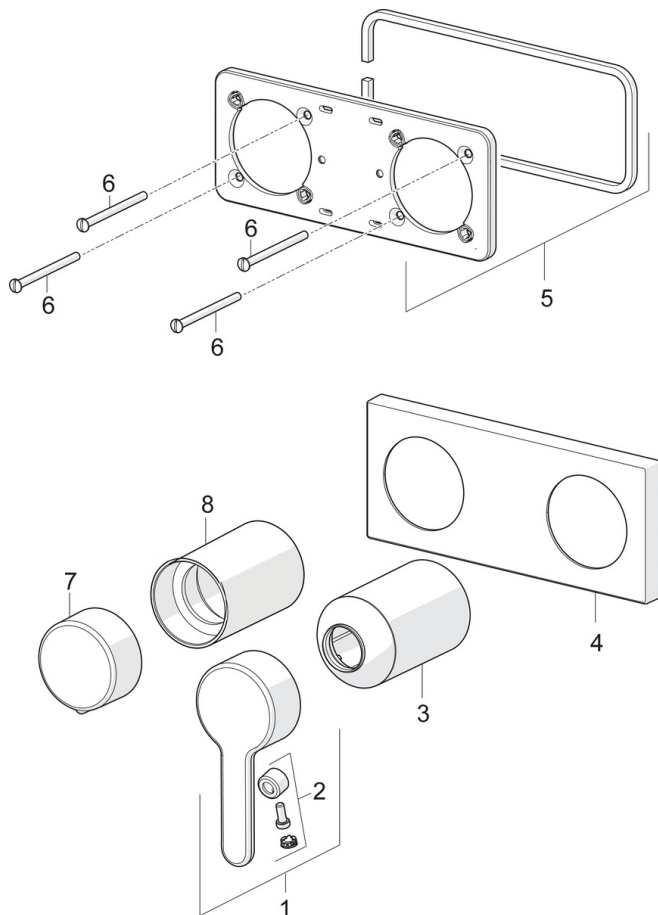

EAN: 4057304006906
static.hansa.com/44519583

- Sprcha a vaňa
- Jednopáková, Sada pre konečnú montáž
- Podomietková inštalácia
- Chróm
- Páka so symbolom teplej a studenej vody, Jedna ovládacia páka / rukoväť, Rukoväť regulátora prietoku vody
- Rosetteplateframe, Squarewallrosette, Sleeve, BLUECLICK
- S dvojcestným prepínačom

Predpisy

Norma EN	EN 817
Trieda hlučnosti	II (ISO 3822)

Náhradné diely

SP44519583

	Názov	Kód
01	Ovládacía rukoväť	59914574
02	Záslepka	59914573
03	Ružiče	59914572
04	Krycí diel	59914702
05	Cover plate holder	59913697
06	Skrutka, M4x55	59913698
07	Rukoväť regulátora prietoku vody	59914703
08	Ružiče	59914671