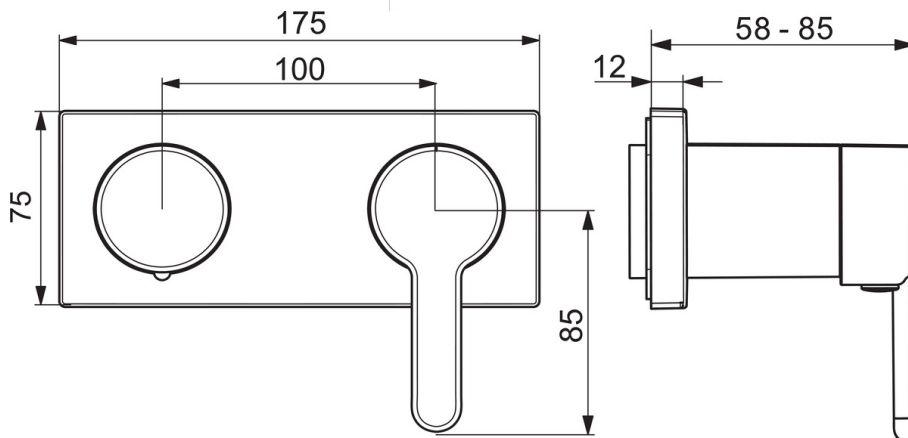

EAN: 4057304006906
static.hansa.com/44519583

- Sprcha a vaňa
- Jednopáková, Sada pre konečnú montáž
- Podomietková inštalácia
- Chróm
- Páka so symbolom teplej a studenej vody, Jedna ovládacia páka / rukoväť, Rukoväť regulátora prietoku vody
- Rosetteplateframe, Squarewallrosette, Sleeve, BLUECLICK
- S dvojcestným prepínačom

Technické údaje

Vlastnosti prietoku

Prietok pri tlaku 3 bar	16.8 / 12.0 l/min
Pokles tlaku pri prietoku (0,2 l/s)	3 bar

Technické vlastnosti

Dodávka teplej vody	max. +80°C
Pracovný tlak	0.5-10 bar
Materiál	Mosadz

Predpisy

Norma EN	EN 817
Trieda hlučnosti	II (ISO 3822)

Náhradné diely

SP44519583

	Názov	Kód
01	Ovládacía rukoväť	59914574
02	Záslepka	59914573
03	Ružiče	59914572
04	Krycí diel	59914702
05	Cover plate holder	59913697
06	Skrutka, M4x55	59913698
07	Rukoväť regulátora prietoku vody	59914703
08	Ružiče	59914671