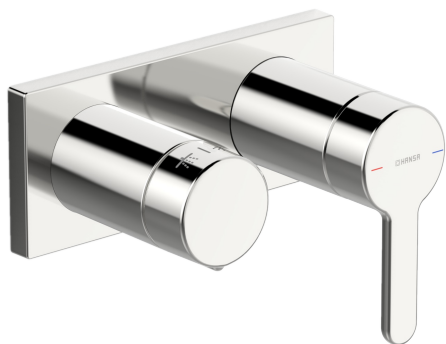

EAN: 4057304006906
static.hansa.com/44519583

- Sprcha a vaňa
- Jednopáková, Sada pre konečnú montáž
- Podomietková inštalácia
- Chróm
- Páka so symbolom teplej a studenej vody, Jedna ovládacia páka / rukoväť, Rukoväť regulátora prietoku vody
- Rosetteplateframe, Squarewallrosette, Sleeve, BLUECLICK
- S dvojcestným prepínačom

Technické údaje

Vlastnosti prietoku

Prietok pri tlaku 3 bar	16.8 / 12.0 l/min
Pokles tlaku pri prietoku (0,2 l/s)	3 bar

Technické vlastnosti

Dodávka teplej vody	max. +80°C
Pracovný tlak	0.5-10 bar
Materiál	Mosadz

Predpisy

Norma EN	EN 817
Trieda hlučnosti	II (ISO 3822)

Náhradné diely

SP44519583

	Názov	Kód
01	Ovládacía rukoväť	59914574
02	Záslepka	59914573
03	Ružiče	59914572
04	Krycí diel	59914702
05	Cover plate holder	59913697
06	Skrutka, M4x55	59913698
07	Rukoväť regulátora prietoku vody	59914703
08	Ružiče	59914671