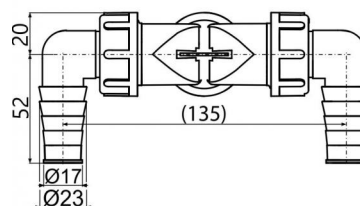

P155Z

Dvojité kolienko DN40/32 / 17–23 s klapkami

Použitie

- Pre napojenie až dvoch spotrebičov
- Pre práčkové a iné sifóny
- Pre pripojenie odpadu k rôznym zariadeniam

Vlastnosti

- Dve kolienka na napojenie spotrebičov – práčky, umývačky, sušičky atď.
- Klapky s prepážkou slúžia na usmernenie prúdu vody do odpadu
- Materiál: polypropylén
- Priame napojenie na HT Ø40/Ø32 mm – bez nutnosti dodatočnej montáže sifónu pri inštalácii ďalšieho spotrebiča
- Zátka slúži na zaslepenie kolienka, ak nie je používané

Rozsah dodávky

- Kolienko 17–23 mm 2 ks
- Telo kolienka
- Tesnenie
- Tesnenie kolienka 2 ks
- Zátka 2 ks
- Spätná klapka 2 ks

Objednací kód, Logistické informácie

Kód	EAN	Hmotnosť (kus balenie paleta)	Rozmer (kus balenie)	Množstvo (balenie paleta)
P155Z	8595580562502	0,1202 6,0100 116,1600 kg	125×72×94 590×390×240 mm	50 800 ks

Záruky **Colný kód**
 2/2 rokov 39174000

Technické parametre

- Dvojitá prípojka na hadice 17-23 mm