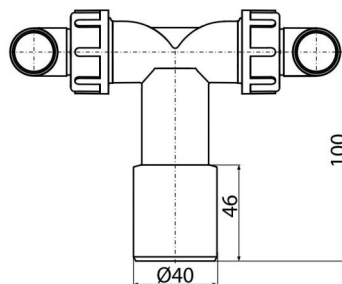

P155Z

Dvojité kolienko DN40/32 / 17–23 s klapkami

Použitie

- Pre napojenie až dvoch spotrebičov
- Pre práčkové a iné sifóny
- Pre pripojenie odpadu k rôznym zariadeniam

Vlastnosti

- Dve kolienka na napojenie spotrebičov – práčky, umývačky, sušičky atď.
- Klapky s prepážkou slúžia na usmernenie prúdu vody do odpadu
- Materiál: polypropylén
- Priame napojenie na HT Ø40/Ø32 mm – bez nutnosti dodatočnej montáže sifónu pri inštalácii ďalšieho spotrebiča
- Zátka slúži na zaslepenie kolienka, ak nie je používané

Rozsah dodávky

- Kolienko 17–23 mm 2 ks
- Telo kolienka
- Tesnenie
- Tesnenie kolienka 2 ks
- Zátka 2 ks
- Spätná klapka 2 ks

Objednací kód, Logistické informácie

Kód	EAN	Hmotnosť (kus balenie paleta)	Rozmer (kus balenie)	Množstvo (balenie paleta)
P155Z	8595580562502	0,1202 6,0100 116,1600 kg	125×72×94 590×390×240 mm	50 800 ks

Záruky **Colný kód**
 2/2 rokov 39174000

Technické parametre

- Dvojitá prípojka na hadice 17-23 mm