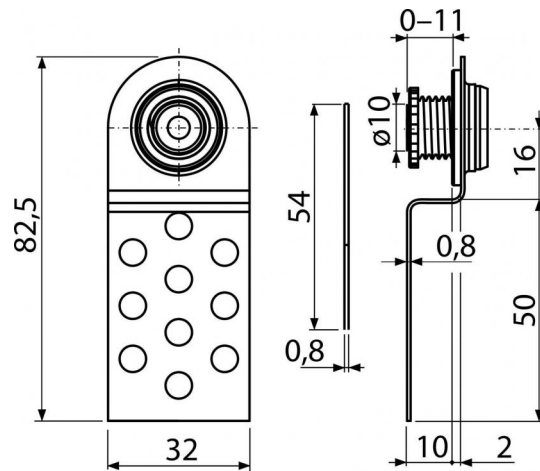

AVD004**Magnetické vaňové dvierka (pod obklady) výškovo nastaviteľné****Použitie**

Pre zakrytie servisného otvoru

Vlastnosti

- Kovové vaňové dvierka pod obklady
- Materiál: kov
- Vaňové dvierka sa stávajú súčasťou obkladu a sú výškovo nastaviteľné

Rozsah dodávky

- Spodná časť s magnetom
- Vrchná časť na prilepenie obkladu

Objednací kód, Logistické informácie

Kód	EAN	Hmotnosť (kus balenie paleta)	Rozmer (kus balenie)	Množstvo (balenie paleta)
AVD004	8594045930559	0,1420 15,0000 0,0000 kg	84×15×32 770×260×260 mm	100 – ps

Záruky **Colný kód**
 2/2 rokov 39174000

Technické parametre

- Nosnosť 1 ks magnetu 1 kg