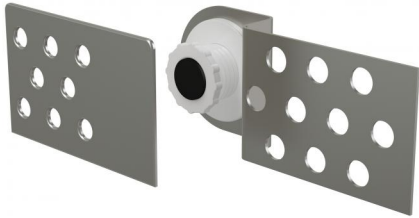

AVD004**Magnetické vaňové dvierka (pod obklady) výškovo nastaviteľné****Použitie**

Pre zakrytie servisného otvoru

Vlastnosti

- Kovové vaňové dvierka pod obklady
- Materiál: kov
- Vaňové dvierka sa stávajú súčasťou obkladu a sú výškovo nastaviteľné

Rozsah dodávky

- Spodná časť s magnetom
- Vrchná časť na prilepenie obkladu

Objednací kód, Logistické informácie

Kód	EAN	Hmotnosť (kus balenie paleta)	Rozmer (kus balenie)	Množstvo (balenie paleta)
AVD004	8594045930559	0,1420 15,0000 0,0000 kg	84×15×32 770×260×260 mm	100 – ps