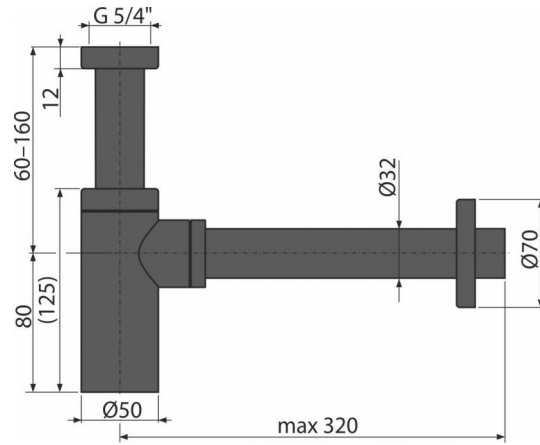

A400BLACK

Sifón umývadlový DN32 DESIGN, čierna-mat

Použitie

Pre umývadlo

Vlastnosti

- Farba: čierna-mat
- Materiál: pochrómovaná mosadz s povrchovou úpravou čierna-mat
- Napojenie na odpadovú rúrku Ø32 mm
- Zvýšená odolnosť proti poškrabaniu

Rozsah dodávky

- Matica pre pripojenie umývadlovej výpuste 5/4"
- Rozeta kovová
- Telo sifónu

Objednací kód, Logistické informácie

Kód	EAN	Hmotnosť (kus balenie paleta)	Rozmer (kus balenie)	Množstvo (balenie paleta)
A400BLACK	8595580558673	0,8974 10,7688 321,5264 kg	330×150×70 590×390×240 mm	12 336 ks

Záruky 2/3 rokov

Colný kód 74182000

Normy EN 274

Technické parametre

- Prietok 30 l/min
- Zápachová uzáverka 50 mm