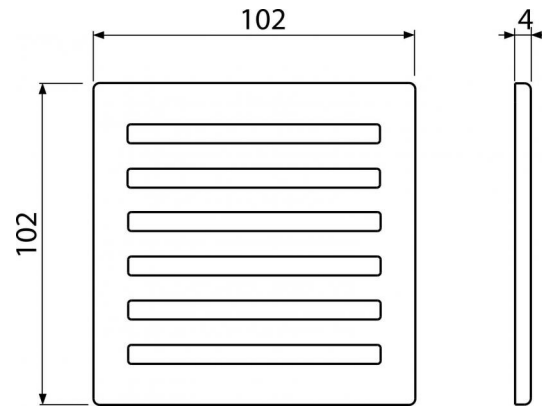

MPV003

Designová mriežka 102×102 mm nerez

**Použitie**

Pre podlahové vpuste s rozmerom rámečku 105×105 mm
Pre použitie v interiéri aj v exteriéri

Vlastnosti

- Masívna nerezová mriežka 102×102×4 mm
- Materiál: nerezová oceľ AISI 304, DIN 1.4301

Rozsah dodávky

- Dizajnová nerezová mriežka

Objednací kód, Logistické informácie

Kód	EAN	Hmotnosť (kus balenie paleta)	Rozmer (kus balenie)	Množstvo (balenie paleta)
MPV003	8594045930405	0,3000 0,0000 0,0000 kg	106×106×7 – mm	1 – ps

Záruky
2/2 rokov

Colný kód
73269098

Normy
EN 1253

Technické parametre

- Trieda zaťaženia K3 300 kg