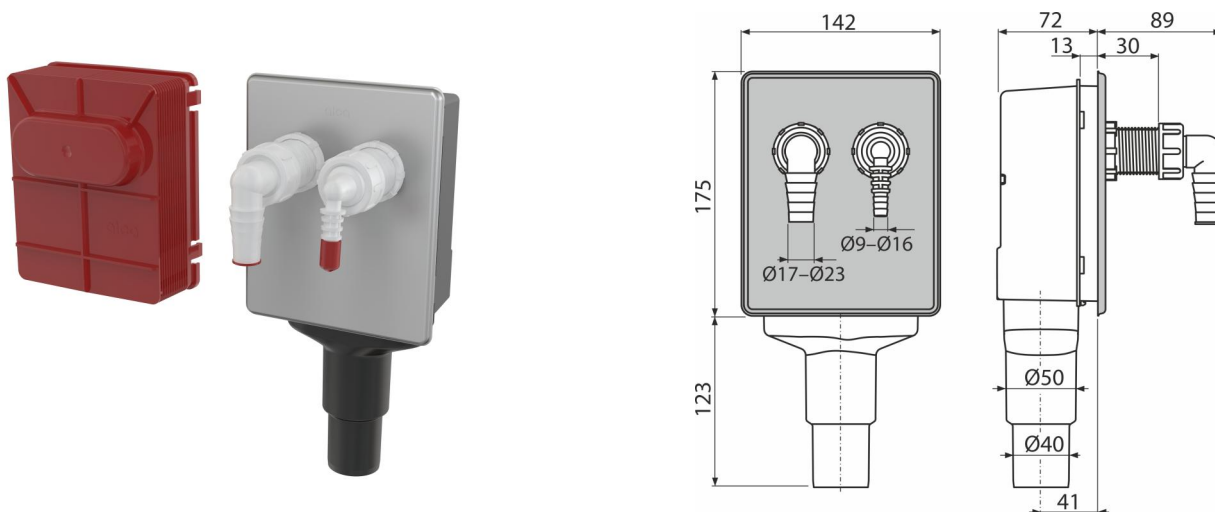

APS6

Sifón práčkový podomietkový pre napojenie dvoch spotrebičov, nerez DN40 a DN50

Použitie

Pre montáž pod omietku

Vlastnosti

- Materiál: polypropylén
- Napojenie na HT 40/50
- Servisný otvor pre jednoduché čistenie

Rozsah dodávky

- Kolienko 17–23 mm 1 ks, kolenko 8–16 mm 1 ks
- Nerezová krytka
- Stavebná krytka
- Telo sifónu

Objednací kód, Logistické informácie

Kód	EAN	Hmotnosť (kus balenie paleta)	Rozmer (kus balenie)	Množstvo (balenie paleta)
APS6	8595580578473	0,7838 14,1084 225,7344 kg	300×165×150 580×380×420 mm	18 288 ks

Záruky

2/3 rokov *

Colný kód

39229000

Normy

EN 274

Technické parametre

- Prietok 16,8 l/min
- Tepelný atest 95 °C
- Zápachová uzáverka 50 mm