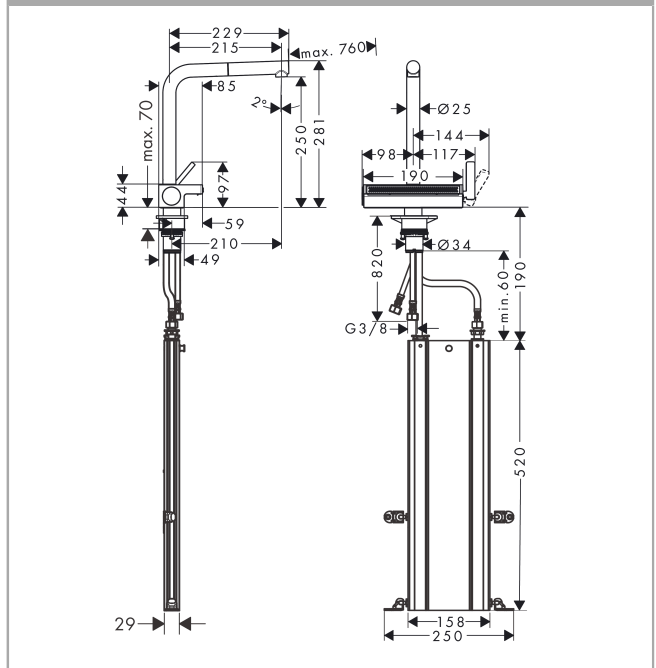

Aquno Select M81
kuchyňská páková baterie 250, vytažitelný výtok, 2jet, sBox
 Povrchové úpravy: **chrom** Číslo položky: **73830000**

Popis

Technologie

Ocenění za design

reddot winner 2020
 best of the best

Obrázek výrobku

Kótovaný výkres

Průtokový diagram

① Normální proud
 ② SatinFlow