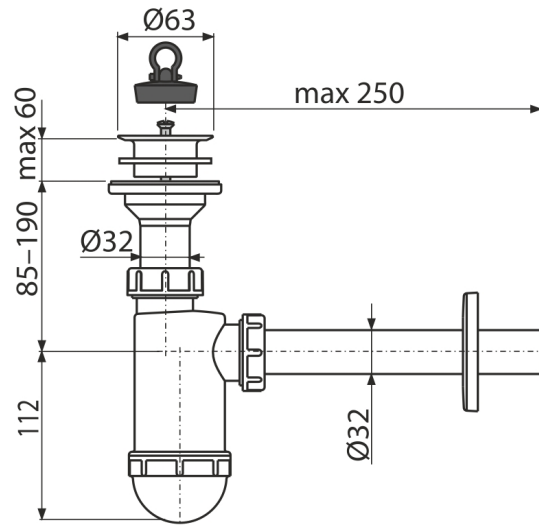

**A420**

Sifón umývadlový DN32 s plastovou mriežkou DN63

**Použitie**

Pre umývadlo

**Vlastnosti**

- Materiál: polypropylén
- Napojenie na odpadovú rúрку Ø32 mm

**Rozsah dodávky**

- Plastová mriežka výpuste
- Rozeta plastová
- Telo sifónu
- Zátka z PVC

**Objednací kód, Logistické informácie**

Kód	EAN	Hmotnosť (kus   balenie   paleta)	Rozmer (kus   balenie)	Množstvo (balenie   paleta)
A420	8595580556532	0,2743   6,8600   212,0100 kg	220×80×140   590×240×390 mm	25   700 ks

**Záruky** 2/3 rokov

**Colný kód** 39229000

**Normy** EN 274

**Technické parametre**

- Prietok 38 l/min
- Tepelný atest 95 °C
- Zápachová uzáverka 58 mm