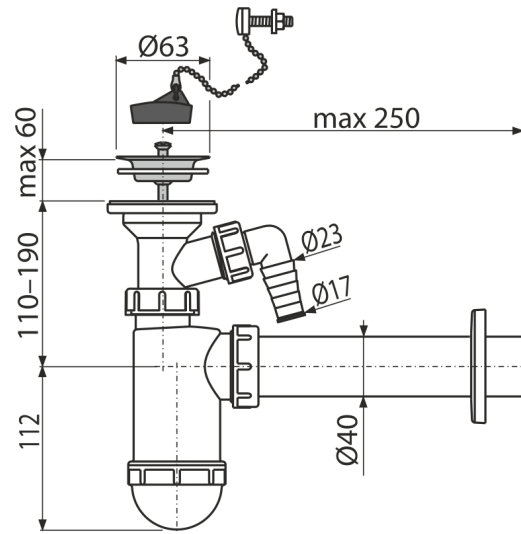

# A41PR

Sifón umývadlový DN40 s prípojkou a nerezovou mriežkou DN63, retiazka

## Vlastnosti

- Materiál: polypropylén
- Napojenie na odpadovú rúrku Ø40 mm
- S prípojkou pre práčku alebo umývačku riadu

## Objednací kód, Logistické informácie

Kód	EAN	Hmotnosť (kus   balenie   paleta)	Rozmer (kus   balenie)	Množstvo (balenie   paleta)
A41PR	8595580557539	0,3094   6,1880   193,2640 kg	270×90×190   590×240×390 mm	20   560 ks

## Technické parametre

- Prípojka na hadicu 17-23 mm
- Prietok 57 l/min
- Tepelný atest 95 °C
- Zápachová uzáverka 58 mm