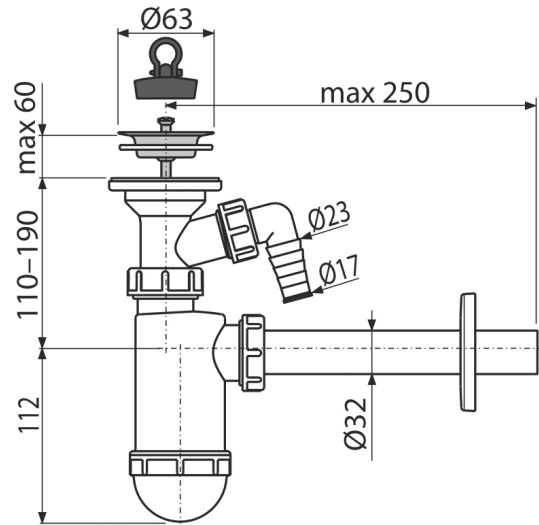

**A410P**

Sifón umývadlový DN32 s prípojkou a nerezovou mriežkou DN63

**Použitie**

Pre umývadlo

**Vlastnosti**

- Materiál: polypropylén
- Napojenie na odpadovú rúrku Ø32 mm
- S prípojkou pre práčku alebo umývačku riadu

**Rozsah dodávky**

- Nerezová mriežka výpuste
- Rozeta plastová
- Telo sifónu s prípojkou
- Zátka z PVC

**Objednací kód, Logistické informácie**

Kód	EAN	Hmotnosť (kus   balenie   paleta)	Rozmer (kus   balenie)	Množstvo (balenie   paleta)
A410P	8595580556112	0,2817   5,6340   177,7500 kg	270×90×190   590×240×390 mm	20   560 ks

**Záruky**

2/3 rokov

**Colný kód**

39229000

**Normy**

EN 274

**Technické parametre**

- Prípojka na hadicu 17-23 mm
- Prietok 57 l/min
- Tepelný atest 95 °C
- Zápchová uzáverka 58 mm