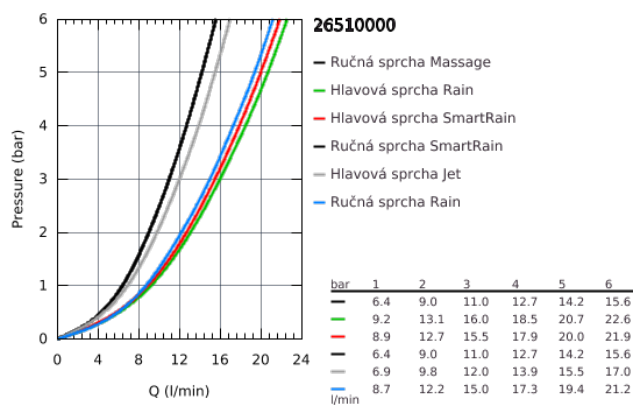

26 510 000 EUPHORIA SMARTCONTROL SYSTEM 260 MONO SPRCHOVÝ SYSTÉM S VANOVÝM TERMOSTATEM NA ZEĎ