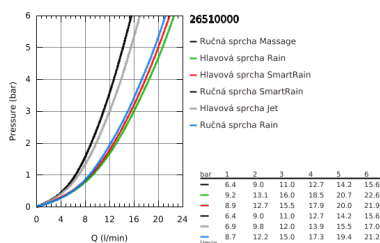

## 26 510 000 EUPHORIA SMARTCONTROL SYSTEM 260 MONO SPRCHOVÝ SYSTÉM S VANOVÝM TERMOSTATEM NA ZEĎ

### POPIS PRODUKTU

- súprava obsahuje:
- sprchové rameno otočné 450 mm
- horní držák je posuvný pro využití stávajících otvorů
- nástěnná vanová termostatická baterie SmartControl
- umožňuje změnu mezí:
- hlavová sprcha Euphoria 260 (26 455)
- 3 sprchové průdy:
- Rain, SmartRain, Jet
- s otočným křížem
- otočný uhol ± 15°
- vaňový výtok
- Euphoria 110 Massage ruční sprcha, bílá spodní část sprchy (27 221 001)
- 3 sprchové průdy:
- Rain, SmartRain, Massage
- výškově nastavitelná s kluzákem
- Silverflex sprchová hadica 1.750 mm (28 388 000)
- **GROHE DreamSpray**
- chromový povrch s **GROHE StarLight**
- **GROHE CoolTouch** ochrana proti opaření
- **GROHE TurboStat** kompaktní kartuša s voskovým termostatem
- GROHE ProGrip s rýhovanou strukturou
- **GROHE EcoJoy** technológia pre nízku spotrebu vody a perfektný prietok
- GROHE SafeStop při 38°C
- Volitelný omezovač teploty GROHE SafeStop Plus na úrovni 43°C
- SmartControl tlačítko ON-OFF, ovládání proudu od EcoJoy do plného proudu Full Flow
- integrovaná příhrádka GROHE EasyReach
- rychločistiaci systém **SpeedClean**
- **Vnitřní WaterGuide** pro delší životnost
- **funkcia Twistfree** proti prekrúteniu sprchovej hadice