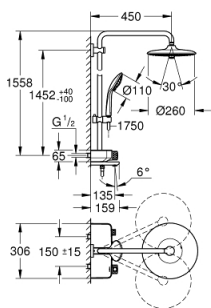

### POPIS PRODUKTU

- súprava obsahuje:
- sprchové rameno otočné 450 mm
- horní držák je posuvný pro využití stávajících otvorů
- nástěnná vanová termostatická baterie SmartControl
- umožňuje změnu mezí:
- hlavová sprcha Euphoria 260 (26 455)
- 3 sprchové průdy:
- Rain, SmartRain, Jet
- s otočným křížem
- otočný uhol ± 15°
- vaňový výtok
- Euphoria 110 Massage ruční sprcha, bílá spodní část sprchy (27 221 001)
- 3 sprchové průdy:
- Rain, SmartRain, Massage
- výškově nastavitelná s kluzákem
- Silverflex sprchová hadica 1.750 mm (28 388 000)
- **GROHE DreamSpray**
- chromový povrch s **GROHE StarLight**
- **GROHE CoolTouch** ochrana proti opaření
- **GROHE TurboStat** kompaktní kartuša s voskovým termostatem
- GROHE ProGrip s rýhovanou strukturou
- **GROHE EcoJoy** technológia pre nízku spotrebu vody a perfektný prietok
- GROHE SafeStop při 38°C
- Volitelný omezovač teploty GROHE SafeStop Plus na úrovni 43°C
- SmartControl tlačítko ON-OFF, ovládání proudu od EcoJoy do plného proudu Full Flow
- integrovaná příhrádka GROHE EasyReach
- rychločistiaci systém **SpeedClean**
- **Vnitřní WaterGuide** pro delší životnost
- **funkcia Twistfree** proti prekrúteniu sprchovej hadice

### NÁHRADNÉ DIELY

- 1: Termoprvek kompaktný DN 15 (Č. obj. 47439000)
  - 2: Kartuša (Č. obj. 48297000)
  - 3: Spätná klapka (Č. obj. 49069000)
  - 4: Perlátor (Č. obj. 13941000)
  - 5: Spätná klapka (Č. obj. 08565000)
  - 6: Vodiaci prvok (Č. obj. 48177000)
  - 7: Sitko (Č. obj. 0700200M)
  - 8: Držiak sprch.tyče (Č. obj. 48279000)
  - 9: Tesnenie Ø18,5 x Ø12 x 2 (Č. obj. 0138900M)
  - 10: Sitko (Č. obj. 48007000)
  - 11: Vyrovnávacia tlačidlo (Č. obj. 27180000)\*
  - 12: kompaktná termostatová kartuša 1/2" (Č. obj. 47175000)\*
  - 13: Kľúč (Č. obj. 49059000)\*
- \* Voliteľné príslušenstvo