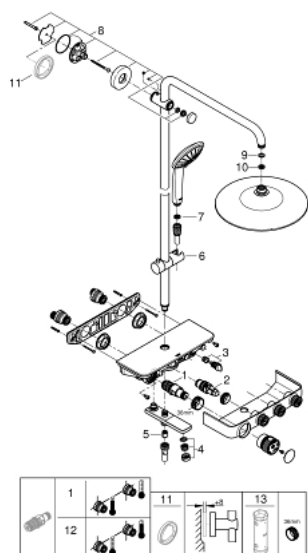

### POPIS PRODUKTU

- súprava obsahuje:
- sprchové rameno otočné 450 mm
- horní držák je posuvný pro využití stávajících otvorů
- nástěnná vanová termostatická baterie SmartControl
- umožňuje změnu mezí:
- hlavová sprcha Euphoria 260 (26 455)
- 3 sprchové průdy:
- Rain, SmartRain, Jet
- s otočným křížem
- otočný uhol ± 15°
- vaňový výtok
- Euphoria 110 Massage ruční sprcha, bílá spodní část sprchy (27 221 001)
- 3 sprchové průdy:
- Rain, SmartRain, Massage
- výškově nastavitelná s kluzákem
- Silverflex sprchová hadica 1.750 mm (28 388 000)
- **GROHE DreamSpray**
- chromový povrch s **GROHE StarLight**
- **GROHE CoolTouch** ochrana proti opaření
- **GROHE TurboStat** kompaktní kartuša s voskovým termostatem
- GROHE ProGrip s rýhovanou strukturou
- **GROHE EcoJoy** technológia pre nízku spotrebu vody a perfektný prietok
- GROHE SafeStop při 38°C
- Volitelný omezovač teploty GROHE SafeStop Plus na úrovni 43°C
- SmartControl tlačítko ON-OFF, ovládání proudu od EcoJoy do plného proudu Full Flow
- integrovaná příhrádka GROHE EasyReach
- rychločistiaci systém **SpeedClean**
- **Vnitřní WaterGuide** pro delší životnost
- **funkcia Twistfree** proti prekrúteniu sprchovej hadice

### NÁHRADNÉ DIELY

- 1: Termoprvek kompaktný DN 15 (Č. obj. 47439000)
  - 2: Kartuša (Č. obj. 48297000)
  - 3: Spätná klapka (Č. obj. 49069000)
  - 4: Perlátor (Č. obj. 13941000)
  - 5: Spätná klapka (Č. obj. 08565000)
  - 6: Vodiaci prvok (Č. obj. 48177000)
  - 7: Sitko (Č. obj. 0700200M)
  - 8: Držiak sprch.tyče (Č. obj. 48279000)
  - 9: Tesnenie Ø18,5 x Ø12 x 2 (Č. obj. 0138900M)
  - 10: Sitko (Č. obj. 48007000)
  - 11: Vyrovnávacia tlačidlo (Č. obj. 27180000)\*
  - 12: kompaktná termostatová kartuša 1/2" (Č. obj. 47175000)\*
  - 13: Kľúč (Č. obj. 49059000)\*
- \* Voliteľné príslušenstvo