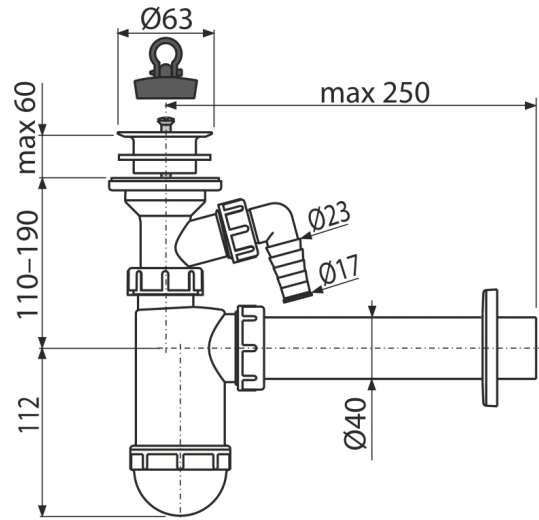

**A42P**

Sifón umývadlový DN40 s prípojkou a plastovou mriežkou DN63

**Použitie**

Pre umývadlo

**Vlastnosti**

- Materiál: polypropylén
- Napojenie na odpadovú rúrku Ø40 mm
- S prípojkou pre práčku alebo umývačku riadu

**Rozsah dodávky**

- Plastová mriežka výpuste
- Rozeta plastová
- Telo sifónu s prípojkou
- Zátka z PVC

**Objednací kód, Logistické informácie**

Kód	EAN	Hmotnosť (kus   balenie   paleta)	Rozmer (kus   balenie)	Množstvo (balenie   paleta)
A42P	8595580556174	0,2922   5,8440   183,6300 kg	250×90×190   590×240×390 mm	20   560 ks

**Záruky** 2/3 rokov

**Colný kód** 39229000

**Normy** EN 274

**Technické parametre**

- Prípojka na hadicu 17 mm
- Prietok 38 l/min
- Tepelný atest 95 °C
- Zápachová uzáverka 58 mm