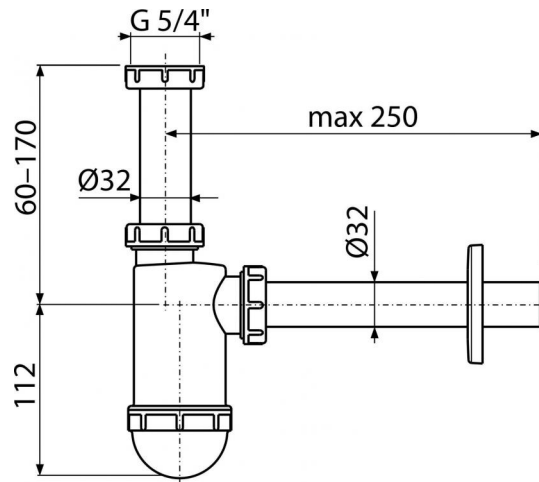

**A430**

Sifón umývadlový DN32 s prevlečnou maticou 5/4"

**Použitie**

Pre umývadlo

**Vlastnosti**

- Materiál: polypropylén
- Napojenie na odpadovú rúrkou Ø32 mm

**Rozsah dodávky**

- Matica pre pripojenie umývadlovej výpuste 5/4"
- Rozeta plastová
- Telo sifónu

**Objednací kód, Logistické informácie**

Kód	EAN	Hmotnosť (kus   balenie   paleta)	Rozmer (kus   balenie)	Množstvo (balenie   paleta)
A430	8594045935547	0,2424   5,7650   181,4200 kg	220×80×140   590×240×390 mm	25   700 ks

**Záruky**

2/3 rokov

**Colný kód**

39229000

**Normy**

EN 274

**Technické parametre**

- Prietok 38 l/min
- Tepelný atest 95 °C
- Zápachová uzávera 58 mm