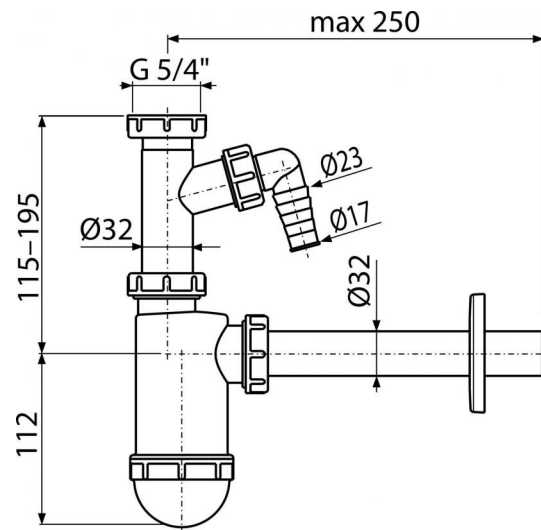

A430P

Sifón umývadlový DN32 s prípojkou a prevlečnou maticou 5/4"

**Použitie**

Pre umývadlo

Vlastnosti

- Materiál: polypropylén
- Napojenie na odpadovú rúrku Ø32 mm
- S prípojkou pre práčku alebo umývačku riadu

Rozsah dodávky

- Matica pre pripojenie umývadlovej výpuste 5/4"
- Rozeta plastová
- Telo sifónu s prípojkou

Objednací kód, Logistické informácie

Kód	EAN	Hmotnosť (kus balenie paleta)	Rozmer (kus balenie)	Množstvo (balenie paleta)
A430P	8594045937008	0,2622 6,2600 195,2800 kg	220x80x140 590x240x390 mm	25 700 ks

Záruky

2/3 rokov

Colný kód

39229000

Normy

EN 274

Technické parametre

- Prípojka na hadicu 17-23 mm
- Prietok 38 l/min
- Tepelný atest 95 °C
- Zápachová uzáverka 58 mm