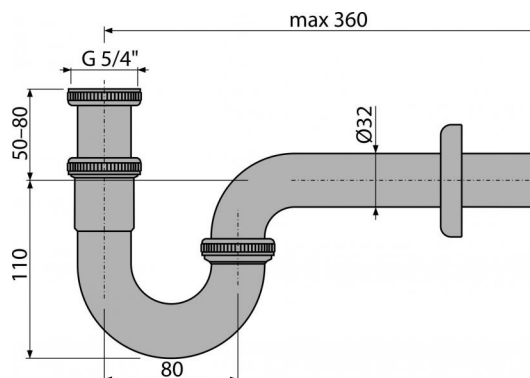

A432

Sifón umývadlový „U“ DN32 s převlečnou maticou 5/4", kov

**Použitie**

Pre umývadlo

Vlastnosti

- Materiál: mosadz s chrómovou povrchovou úpravou
- Napojenie na odpadovú rúrku Ø32 mm
- Zvýšená odolnosť proti poškrabaniu

Rozsah dodávky

- Matica pre pripojenie umývadlovej výpuste 5/4"
- Rozeta kovová
- Telo sifónu

Objednací kód, Logistické informácie

Kód	EAN	Hmotnosť (kus balenie paleta)	Rozmer (kus balenie)	Množstvo (balenie paleta)
A432	8594045930672	0,3861 9,7225 292,2300 kg	350×40×120 590×240×390 mm	25 700 ks

Záruky

2/3 rokov

Colný kód

74182000

Normy

EN 274

Technické parametre

- Prietok 36 l/min
- Tepelný atest 95 °C
- Zápachová uzáverka 62 mm