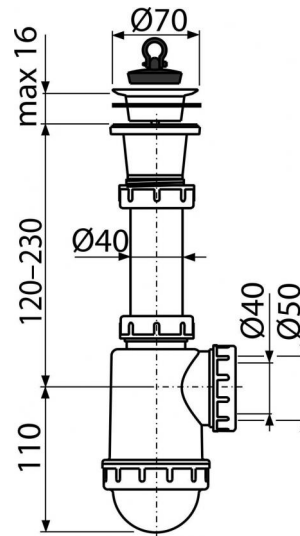

A442-DN50/40

Sifón drezový s plastovou mriežkou DN70

**Použitie**

Pre drez

Vlastnosti

- Materiál: polypropylén
- Vývod odpadu pripravený pre napojenie odpadovej rúrky Ø50 mm alebo Ø40 mm

Rozsah dodávky

- Plastová mriežka výpuste
- Telo sifónu
- Zátka z PVC

Objednací kód, Logistické informácie

Kód	EAN	Hmotnosť (kus balenie paleta)	Rozmer (kus balenie)	Množstvo (balenie paleta)
A442-DN50/40	8594045937527	50 mm 0,2963 7,1075 219,0100 kg	250×80×120 590×240×390 mm	25 700 ks

Záruky	Colný kód	Normy
2/3 rokov	39229000	EN 274

Technické parametre

- Prietok 44 l/min
- Tepelný atest 95 °C
- Zápachová uzáverka 53 mm