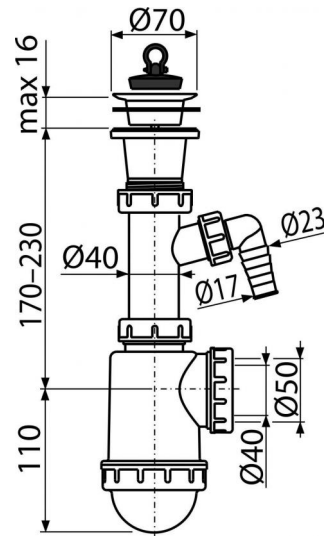

A442P-DN50/40

Sifón drezový s plastovou mriežkou DN70 a prípojkou

**Použitie**

Pre drez

Vlastnosti

- Materiál: polypropylén
- S prípojkou pre práčku alebo umývačku riadu
- Vývod odpadu pripravený pre napojenie odpadovej rúrky Ø50 mm alebo Ø40 mm

Rozsah dodávky

- Plastová mriežka výpuste
- Telo sifónu s prípojkou
- Zátka z PVC

Objednací kód, Logistické informácie

Kód	EAN	Hmotnosť (kus balenie paleta)	Rozmer (kus balenie)	Množstvo (balenie paleta)
A442P-DN50/40	8594045937534	50 mm 0,3451 6,5980 204,7440 kg	280×90×160 590×240×390 mm	20 560 ks

Záruky

2/3 rokov

Colný kód

39229000

Normy

EN 274

Technické parametre

- Prípojka na hadicu 17-23 mm
- Prietok 44 l/min
- Tepelný atest 95 °C
- Zápachová uzáverka 53 mm