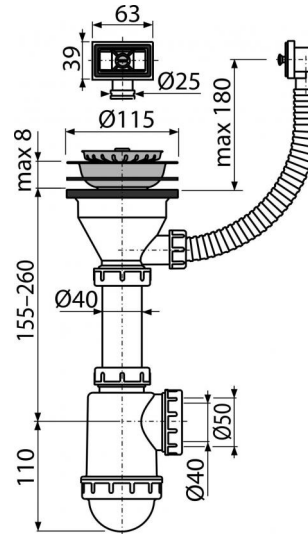

# A447-DN50/40

Sifón drezový s nerezovou mriežkou DN115 a flexi prepacom

## Vlastnosti

- Materiál: polypropylén
- Sítka na výpuste slúži aj ako zátka
- Vývod odpadu pripravený pre napojenie odpadovej rúrky Ø50 mm alebo Ø40 mm

## Objednací kód, Logistické informácie

Kód	EAN	Hmotnosť (kus   balenie   paleta)	Rozmer (kus   balenie)	Množstvo (balenie   paleta)
A447-DN50/40	8594045936001	50 mm 0,5403   7,7880   238,0640 kg	280x120x180   590x240x390 mm	15   420 ks