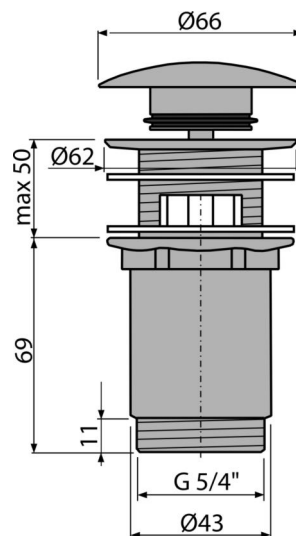

**A392-G-B**

Výpusť umývadlová CLICK/CLACK 5/4" celokovová s prepacom, veľká zátka, GOLD-kartáčovaný mat

**Použitie**

Pre umývadlá s prepacom

**Vlastnosti**

- Dlhá životnosť mechanizmu CLICK/CLACK
- Povrch je odolný proti mechanickému poškodeniu
- Jednoduché čistenie sifónu zhora – vďaka kompletne vyberateľnej výpusti
- Závit pre pripojenie k umývadlovému sifónu 5/4"

**Rozsah dodávky**

- Silikónové tesnenia 2 ks
- Telo výpuste

**Objednací kód, Logistické informácie**

Kód	EAN	Hmotnosť (kus   balenie   paleta)	Rozmer (kus   balenie)	Množstvo (balenie   paleta)
A392-G-B	8595580571672	0,4074   12,4850   369,5800 kg	150x75x75   390x240x300 mm	30   840 ks

<b>Záruky</b>	<b>Colný kód</b>	<b>Normy</b>
2/3 rokov *	84818019	EN 274

**Technické parametre**

- Závit 5/4"