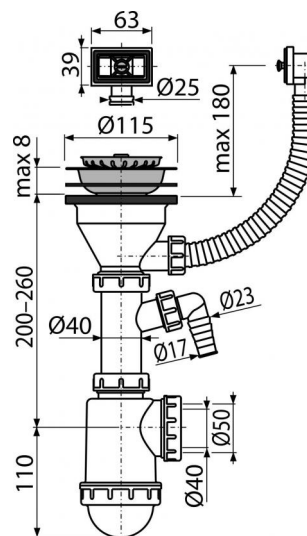

A447P-DN50/40

Sifón drezový s nerezovou mriežkou DN115, flexi prepacom a prípojkou

Použitie

Pre drez s prepacom

Vlastnosti

- Materiál: polypropylén
- S prípojkou pre práčku alebo umývačku riadu
- Sítko na výpuste slúži aj ako zátka
- Vývod odpadu pripravený pre napojenie odpadovej rúrky Ø50 mm alebo Ø40 mm

Rozsah dodávky

- Nerezová mriežka výpuste
- Nerezová zátka
- Telo sifónu s prípojkou a prepacom

Objednací kód, Logistické informácie

Kód	EAN	Hmotnosť (kus balenie paleta)	Rozmer (kus balenie)	Množstvo (balenie paleta)
A447P-DN50/40	8594045936018	50 mm 0,5773 8,3430 253,6040 kg	280×120×180 590×240×390 mm	14 392 ks

Záruky

2/3 rokov

Colný kód

39229000

Normy

EN 274

Technické parametre

- Prípojka na hadicu 17 mm
- Prietok 44 l/min
- Tepelný atest 95 °C
- Zápachová uzáverka 53 mm