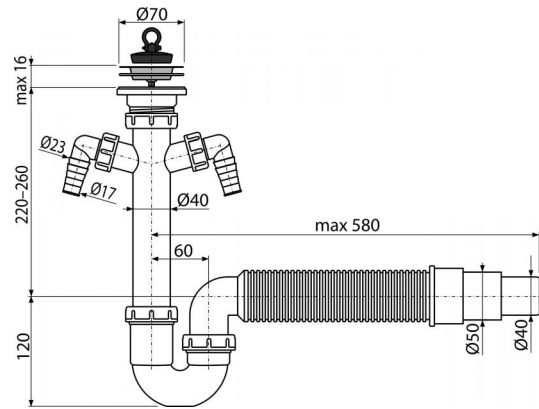

A840-DN50/40

Sifón trubkový s nerezovou mriežkou DN70, dvoma prípojkami a flexi hadicou

Použitie

Pre drez

Vlastnosti

- Dve prípojky na napojenie práčky alebo umývačky riadu
- Materiál: polypropylén
- Napojenie na odpadovú rúrku flexi Ø40/50 mm

Rozsah dodávky

- Flexi hadica
- Nerezová mriežka výpuste
- Telo sifónu s dvoma prípojkami
- Zátka z PVC

Objednací kód, Logistické informácie

Kód	EAN	Hmotnosť (kus balenie paleta)	Rozmer (kus balenie)	Množstvo (balenie paleta)
A840-DN50/40	8594045937442	50 mm 0,4410 4,4100 143,4800 kg	500×110×220 590×240×390 mm	10 280 ks

Záruky

2/3 rokov

Colný kód

39229000

Normy

EN 274

Technické parametre

- Prípojka na hadicu 17 mm
- Prietok 60 l/min
- Tepelný atest 95 °C
- Zápachová uzáverka 64 mm