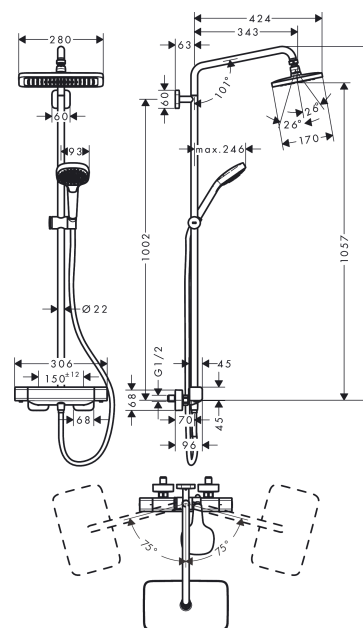

Croma E**Showerpipe 280 1jet EcoSmart se sprchovým termostatem**Povrchové úpravy: **chrom** Číslo položky: **27660000****Popis****Vlastnosti**

- obsahuje: horní sprcha, ruční sprcha, sprchový termostát, sprchová hadice
- horní sprcha Croma 280
- velikost sprchové hlavice: 280 x 170 mm
- druh proudu: RainAir (provzdušněný sprchový déšť)
- kulový kloub: nastavitelný úhel horní sprchy
- výškově nastavitelný držák ruční sprchy s jezdcem Push s aretační tlačítkem
- průměr tyče: 22 mm
- trubka se dá výškově zkrátit
- otočné sprchové rameno
- maximální průtok při 0,3 MPa: 8,5 l/min
- min. průtokový tlak: 0,1 MPa
- provozní tlak vody: min. 0,1 MPa/max. 1,0 MPa
- CoolContact termostát: brání ohřívání tělesa a sprchování je tak ještě bezpečnější
- termostát Ecostat E
- bezpečnostní pojistka při 40°C
- způsob montáže: instalace na stěnu
- součásti dodávky: Showerpipe s termostátem, rozety, etážky, upevňovací materiál, montážní návod

Technologie**Obrázek výrobku****Kótovaný výkres**

Croma E

Showerpipe 280 1jet EcoSmart se sprchovým termostatem

Povrchové úpravy: **chrom** Číslo položky: **27660000**

Průtokový diagram

Croma E
Showerpipe 280 1jet EcoSmart se sprchovým termostatem
 Povrchové úpravy: **chrom** Číslo položky: **27660000**

Příklad montáže