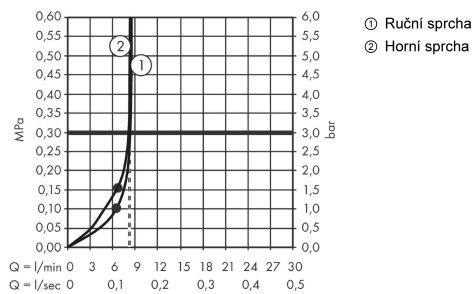

Croma E**Showerpipe 280 1jet EcoSmart se sprchovým termostatem**Povrchové úpravy: **chrom** Číslo položky: **27660000****Popis****Vlastnosti**

- obsahuje: horní sprcha, ruční sprcha, sprchový termostát, sprchová hadice
- horní sprcha Croma 280
- velikost sprchové hlavice: 280 x 170 mm
- druh proudu: RainAir (provzdušněný sprchový déšť)
- kulový kloub: nastavitelný úhel horní sprchy
- výškově nastavitelný držák ruční sprchy s jezdcem Push s aretační tlačítkem
- průměr tyče: 22 mm
- trubka se dá výškově zkrátit
- otočné sprchové rameno
- maximální průtok při 0,3 MPa: 8,5 l/min
- min. průtokový tlak: 0,1 MPa
- provozní tlak vody: min. 0,1 MPa/max. 1,0 MPa
- CoolContact termostát: brání ohřívání tělesa a sprchování je tak ještě bezpečnější
- termostát Ecostat E
- bezpečnostní pojistka při 40°C
- způsob montáže: instalace na stěnu
- součásti dodávky: Showerpipe s termostátem, rozety, etážky, upevňovací materiál, montážní návod

Technologie**Obrázek výrobku****Kótovaný výkres**

Croma E

Showerpipe 280 1jet EcoSmart se sprchovým termostatem

Povrchové úpravy: **chrom** Číslo položky: **27660000**

Průtokový diagram

Croma E
Showerpipe 280 1jet EcoSmart se sprchovým termostatem
 Povrchové úpravy: **chrom** Číslo položky: **27660000**