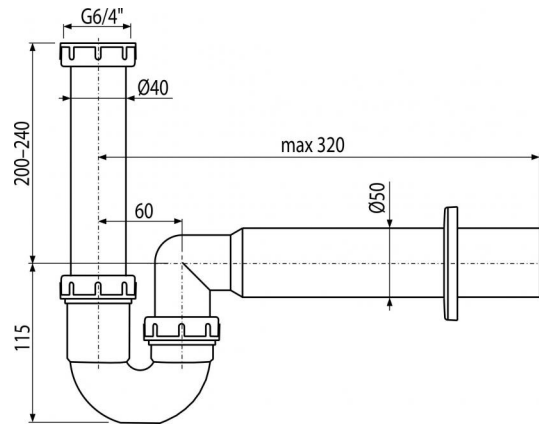

**A80-DN50**

Sifón trubkový s prevlečnou maticou 6/4"

**Použitie**

Pre drez

**Vlastnosti**

- Materiál: polypropylén
- Napojenie na odpadovú rúrku 50 mm

**Rozsah dodávky**

- Matica pre pripojenie drezovej výpuste 6/4"
- Rozeta plastová
- Telo sifónu

**Objednací kód, Logistické informácie**

Kód	EAN	Hmotnosť (kus   balenie   paleta)	Rozmer (kus   balenie)	Množstvo (balenie   paleta)
A80-DN50	8594045936735	50 mm 0,2630   5,2600   167,2800 kg	310×80×200   590×240×390 mm	15   420 ks

Záruky	Colný kód	Normy
2/3 rokov	39229000	EN 274

**Technické parametre**

- Prietok 60 l/min
- Tepelný atest 95 °C
- Zápachová uzáverka 64 mm