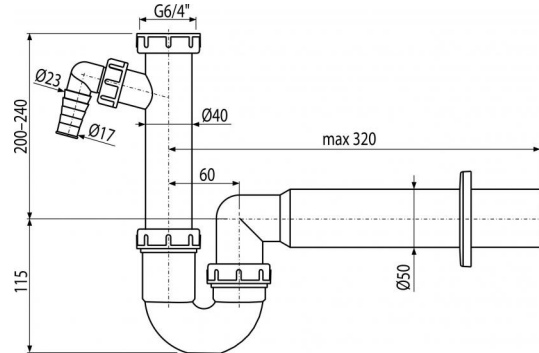

A81-DN50

Sifón trubkový s prevlečnou maticou 6/4" a prípojkou

Použitie

Pre drez

Vlastnosti

- Materiál: polypropylén
- Napojenie na odpadovú rúrku 50 mm
- S prípojkou pre práčku alebo umývačku riadu

Rozsah dodávky

- Matica pre pripojenie drezovej výpuste 6/4"
- Rozeta plastová
- Telo sifónu s prípojkou

Objednací kód, Logistické informácie

Kód	EAN	Hmotnosť (kus balenie paleta)	Rozmer (kus balenie)	Množstvo (balenie paleta)
A81-DN50	8594045935479	50 mm 0,3009 4,5135 146,3780 kg	330x90x190 590x240x390 mm	15 420 ks

Záruky

2/3 rokov

Colný kód

39229000

Normy

EN 274

Technické parametre

- Prípojka na hadicu 17-23 mm
- Prietok 60 l/min
- Tepelný atest 95 °C
- Zápachová uzáverka 64 mm