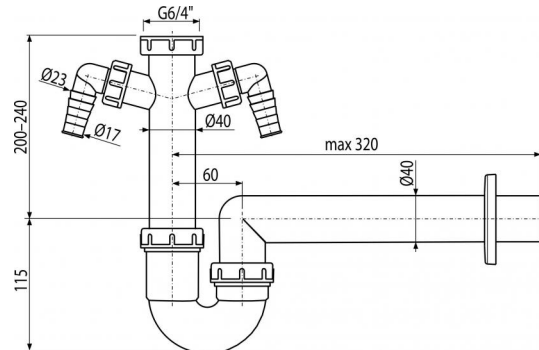

# A82-DN40

Sifón trubkový s prevlečnou maticou 6/4" a dvoma prípojkami

## Vlastnosti

- Dve prípojky na napojenie práčky alebo umývačky riadu
- Materiál: polypropylén
- Napojenie na odpadovú rúrku Ø40 mm

## Rozsah dodávky

- Matica pre pripojenie drezovej výpuste 6/4"
- Rozeta plastová
- Telo sifónu s dvoma prípojkami

## Technické parametre

- Prípojka na hadicu 17-23 mm
- Prietok 60 l/min
- Tepelný atest 95 °C
- Zápachová uzáverka 64 mm