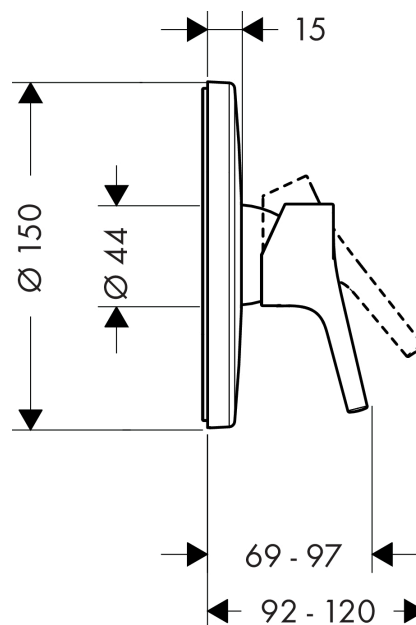

Talis S

Páková sprchová baterie pod omítku

Povrchové úpravy: **chrom** Číslo položky: **72605000**

Popis

Vlastnosti

- počet spotřebičů: 1 spotřebič
- způsob připojení: základní těleso
- maximální průtok při 0,3 MPa: 29,3 l/min
- součásti dodávky: páková sprchová baterie, instalační blok, upevňovací materiál, montážní návod
- není součástí: základní těleso

Obrázek výrobku

Kótovaný výkres

Průtokový diagram