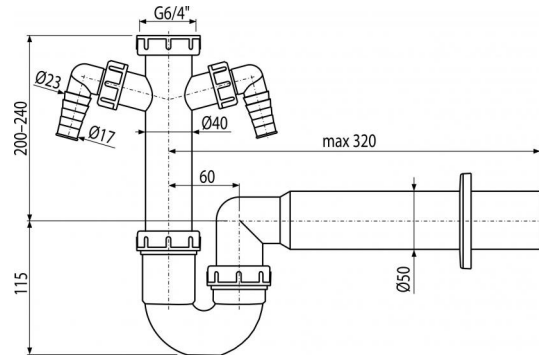

A82-DN50

Sifón trubkový s prevlečnou maticou 6/4" a dvoma prípojkami

Použitie

Pre drez

Vlastnosti

- Dve prípojky na napojenie práčky alebo umývačky riadu
- Materiál: polypropylén
- Napojenie na odpadovú rúrku 50 mm

Rozsah dodávky

- Matica pre pripojenie drezovej výpuste 6/4"
- Rozeta plastová
- Telo sifónu s dvoma prípojkami

Objednací kód, Logistické informácie

Kód	EAN	Hmotnosť (kus balenie paleta)	Rozmer (kus balenie)	Množstvo (balenie paleta)
A82-DN50	8594045935196	50 mm 0,3315 4,9725 159,2300 kg	310x70x240 590x430x390 mm	20 320 ks

Záruky

2/3 rokov

Colný kód

39229000

Normy

EN 274

Technické parametre

- Prípojka na hadicu 17-23 mm
- Prietok 60 l/min
- Tepelný atest 95 °C
- Zápachová uzáverka 64 mm