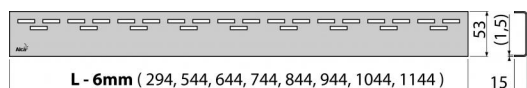

HOPE-550M

Rošt pre líniový podlahový žlab, nerez-mat

Použitie

Pre podlahové žľaby ALCA: APZ1, APZ101, APZ1001, APZ1101, APZ4, APZ104, APZ1004, APZ1104, APZ12, APZ22, APZ2012, APZ2022

Vlastnosti

- Materiál: nerezová oceľ AISI 304, DIN 1.4301
- Povrch: nerez mat

Rozsah dodávky

- Demontážny háčik
- Plastová vymedzovacia opierka
- Rošt

Objednací kód, Logistické informácie

Kód	EAN	Hmotnosť (kus balenie paleta)	Rozmer (kus balenie)	Množstvo (balenie paleta)
HOPE-550M	8594045939576	550 mm 0,5328 0,0000 0,0000 kg	590×20×55 – mm	1 – ps