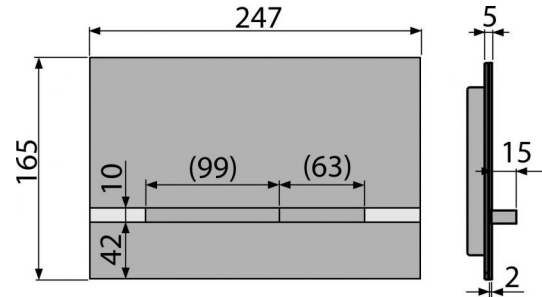

STRIPE-BLACK

Ovládacie tlačítko pre predstenové inštalačné systémy, nerez-čierna lesk

Použitie

Pre predstenové inštalačné systémy a WC nádrže pre zamurovanie

Vlastnosti

- Detailné spracovanie laserovou technológiou
- Dvojčinné mechanické splachovanie
- Kompatibilný pre všetky predstenové inštalačné systémy a nádržky pre zamurovanie Alcaplast
- Materiál: ušľachtilá oceľ, lakovaná farebná úprava
- Mechanizmus je plne integrovaný do steny
- Odolné proti UV žiareniu a vonkajším vplyvom
- Povrchová úprava: nerez-čierna lesk
- Tlačítko minimálne vystupuje nad obklad
- Údržba bežnými čistiacimi prostriedkami používanými v domácnosti na vodovodné armatúry a kúpeľňové doplnky

Rozsah dodávky

- Adaptačná sada pre ovládacie mechanizmus vypúšťacieho ventilu
- Tlačítko
- Upevňovací rámček tlačítka
- Závitová úchytká rámčeku tlačítka 2 ks

Objednací kód, Logistické informácie

Kód	EAN	Hmotnosť (kus balenie paleta)	Rozmer (kus balenie)	Množstvo (balenie paleta)
STRIPE-BLACK	8595580531188	Nerez-čierna lesk 1,4593 14,5930 428,6040 kg	255×85×175 595×245×395 mm	10 280 ks

Záruky 2/2 rokov
Colný kód 73269098

Technické parametre

- Ovládacia sila < 20 N